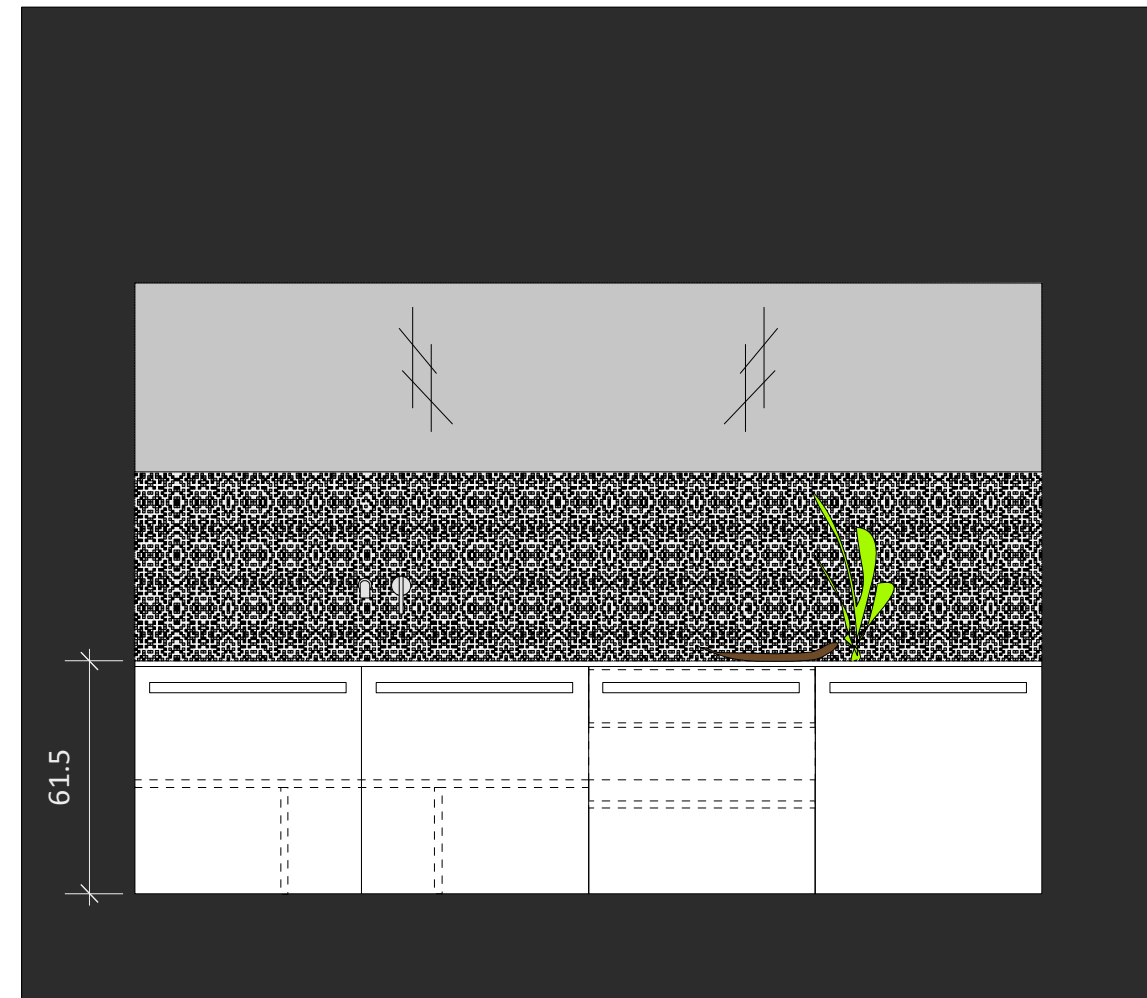

Badezimmermöbel: Boffi Standard; Ausführung: Mat+; 4 Türen, 2 Innenschubladen Aluminium
 Waschbecken: Universal gross, 700 x 300 x 165mm, CORIAN
 Armatur: Boffi, Wings, poliert
 Ohne Spiegel

antonino bertolo wohnkultur

Ansicht A

Grundriss