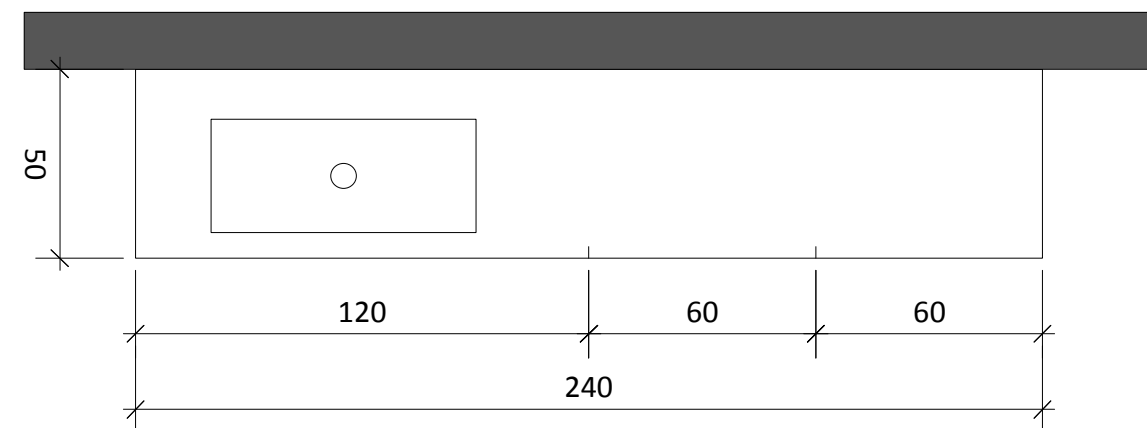

Badezimmermöbel: Boffi Standard; Ausführung: Mat+; 4 Türen, 2 Innenschubladen Aluminium
 Waschbecken: Universal gross, 700 x 300 x 165mm, CORIAN
 Armatur: Boffi, Wings, poliert
 Ohne Spiegel

antonino bertolo wohnkultur

Ansicht A

Grundriss