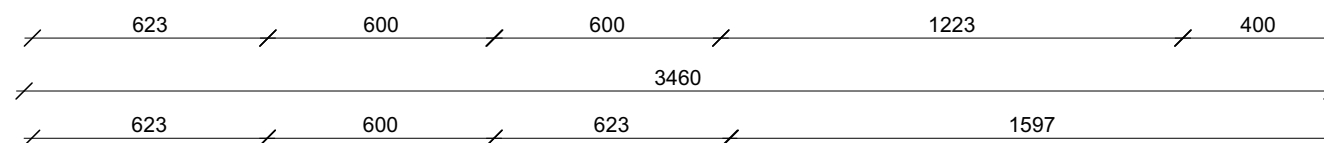

K 14 Robert Wangen Ausstellung

Türen und Paneele: Lasermat Ingo schwarz
 Schrank: Eiche Grafitgrau (Effekt offenporig) Melamin
 Arbeitsplatte und Rückwand: Edelstahl O_Steel
 Griff: Griffleiste schwarz
 Sockel: Edelstahl H. 80 Lackiert Weiß
 Armatur: Boffi Edelstahl satiniert matt
 Elektrogeräte: Bora Professional Flächen Induktionskochfeld
 Gaggenau Geschirrspüler DF 486 100F