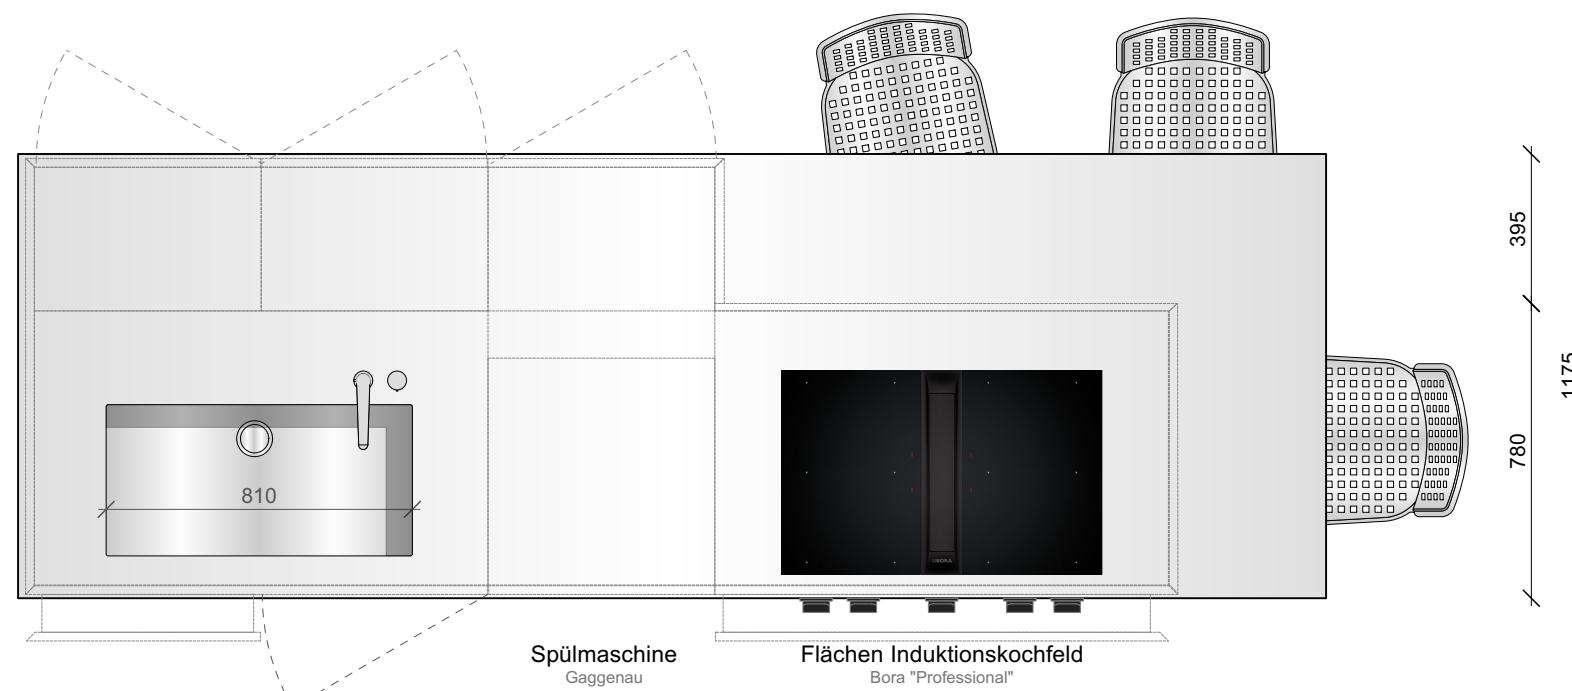

K 14 Robert Wangen Ausstellung

Türen und Paneele: Lasermat Ingo schwarz
 Schrank: Eiche Grafitgrau (Effekt offenporig) Melamin
 Arbeitsplatte und Rückwand: Edelstahl O_Steel
 Griff: Griffleiste schwarz
 Sockel: Edelstahl H. 80 Lackiert Weiß
 Armatur: Boffi Edelstahl satiniert matt
 Elektrogeräte: Bora Professional Flächen Induktionskochfeld
 Gaggenau Geschirrspüler DF 486 100F

Änderungen der Frontaufteilungen sind herstellerbedingt vorbehalten. Alle Maße verstehen sich ab fertigem Fußboden und fertiger Wand und sind in Millimeter, wenn nicht anders angegeben. Die Bemaßung der Installationssymbole versteht sich mittig. Zusätzliche Steckdosen bzw. Lichtplanungen sind bauseits mit Ihrem Architekten / Lichtplaner zu besprechen. Trockenbau-/Rigips-Konstruktionen sind bauseits.