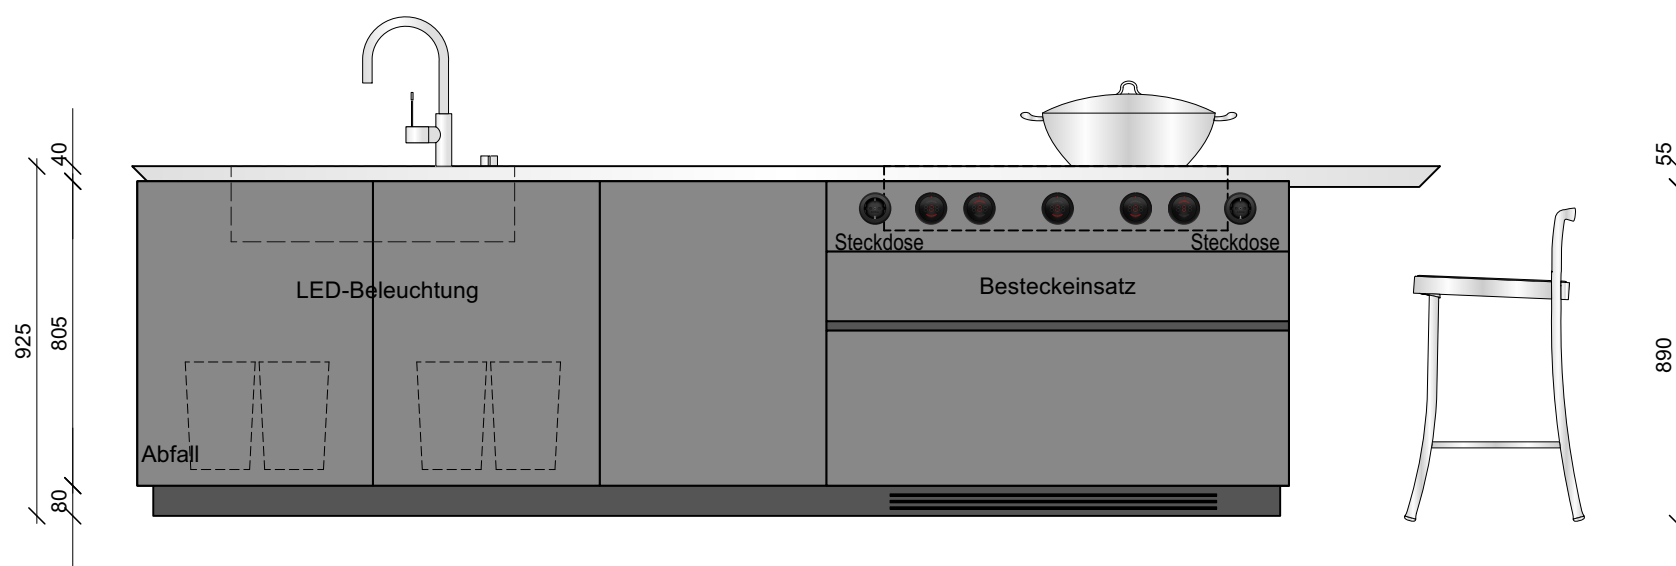

K 14 Robert Wangen Ausstellung

Türen und Paneele: Lasermat Ingo schwarz
 Schrank: Eiche Grafitgrau (Effekt offenporig) Melamin
 Arbeitsplatte und Rückwand: Edelstahl O_Steel
 Griff: Griffleiste schwarz
 Sockel: Edelstahl H. 80 Lackiert Weiß
 Armatur: Boffi Edelstahl satiniert matt
 Elektrogeräte: Bora Professional Flächen Induktionskochfeld
 Gaggenau Geschirrspüler DF 486 100F