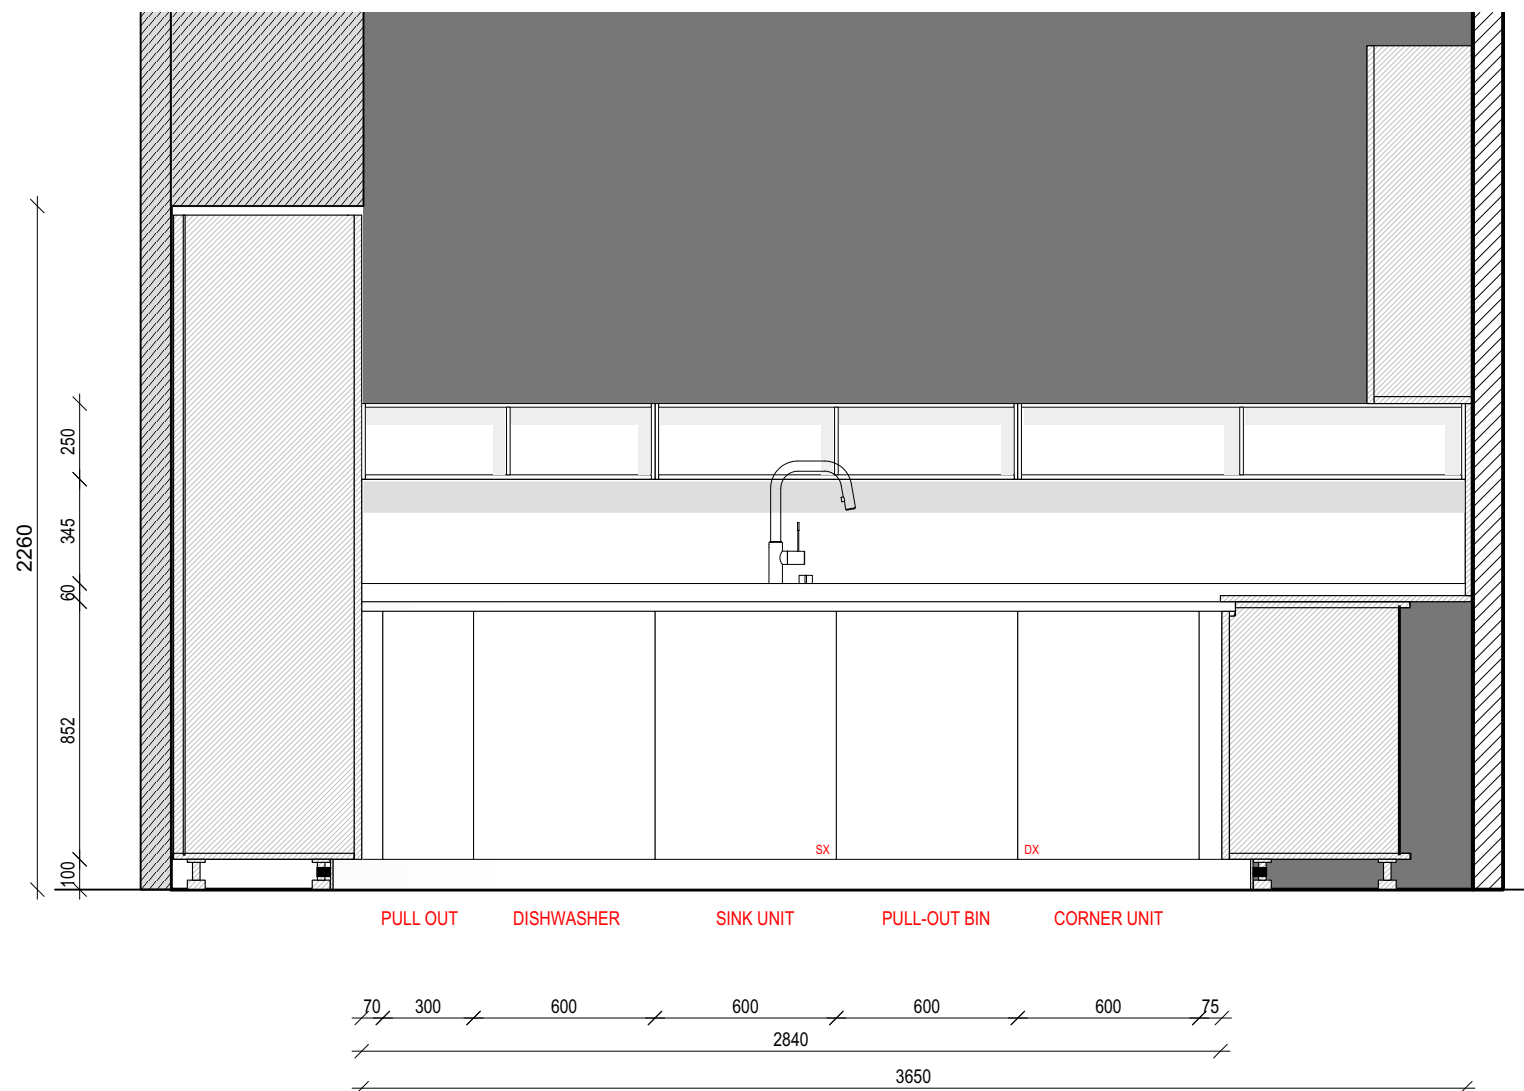

XILA

SUBJECT:	XILA EXPO
LOCATION:	BOFFI STUDIO ROTTERDAM
ADDRESS:	BLAAK 6A 3032XM ROTTERDAM
SIZE:	A3
SCALE:	1:25
DATE:	AUGUST/2020

Boffi Studio Rotterdam
 Blaak 6a
 3011 TA ROTTERDAM
 T. (+31) (0)10 203 69 90
 W. www.boffistudiorotterdam.nl