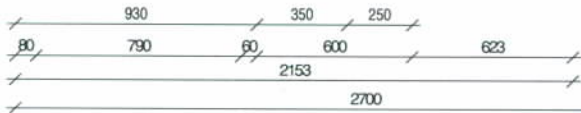

XILA 09

CONTENITORE: NOBILITATO ROVERE GRAFITE

FINITURA: ANTE BASI, ACACIA TERMOTRATTATA 3D PANNELLI LATERALI BASI, CORIAN PENSILE RIBALTA, MAT PLUS BIANCO

MANIGLIA: FASCIA MANIGLIA NERA

ZOCCOLO: H 80 VERNICIATO NERO

PIANO:

- N.1 PIANO IN CORIAN L. 3646 P. 830 SP. 80 (TRAFRA5)
- N.1 KIT DI SERVIZIO (UB5001+ZFACF07)
- N.1 CORIAN PATTUMIERA DA PIANO (LBJLAN01)
- N.1 TAGLIERE IN ROVERE TERMOTRATTATO (ALG1018)
- N.1 COLATTOIO (ALGA024)
- N.1 FONDALE IN CORIAN L. 1223 H. 600 (SARRN01)
- N.1 FONDALE IN CORIAN L. 2423 H. 350 (SARRN01)

LAVELLO: N.1 CORIAN (LBA202 + ALEM001)

RUBINETTO: N.1 INOX (REA47)

COTTURA: N.1 PIANO 6 FUOCHI SERIE APRILE FILOTOP (VAFBN05)

CAPPA: N.1 INTEGRATA DIETRO ANTA SU PENSILE (PBAEL18N + VMDAZ03)

- N.1 MOBILE A GIORNO SERIE APRILE IN ACACIA 823X250
- N.2 MOBILI A GIORNO SERIE APRILE IN ACACIA 900X250 (PYCCSVRN)

1. ACCESSORI:
2. N.1 KIT PATTUMIERA PER SOTTO LAVELLO DA 1200 (ABAAN012)
   - N.1 KIT LUCI PER SOTTO LAVELLO DA 1200 (GMSL08)
   - N.1 DISPENSA PORTAPLATI SERIE EASY L.1200 (AACV015)
   - N.1 PORTAPOSATE SERIE EASY L.1200 (AACV007 + AACV008)

ELETTRODOMESTICI MIELE BY BOFFI:
LAVASTOVIGLIE MIELE M3-01-889-084
LAVASTOVIGLIE BY CLIENT

FIRMA PER ACCETTAZIONE:

BoffEX
P

CLIENTE: FEVERELLI
LOCALITA': BILGAROGHASSO
NUMERO: 26-13
REV: 02
DESCRIZIONE: MAGGI-26-13
H. SOFFITTO: 2770 (DA CONFERMARE)
SCALA: 1/20
DATA: 24.05.2013
PROGETTISTA: CRISTINA BERTAGNIN