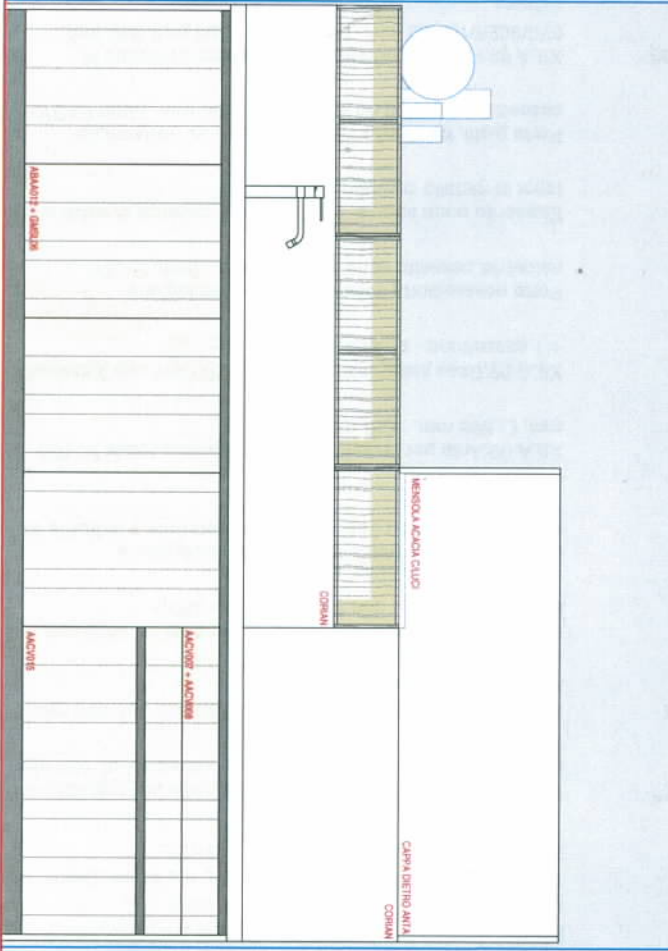

2770

PANNELLO ALLESTIMENTO TINTO GRIGIO RAL7022

PORTAATTUMERA ESTRIBILE 600
SOTTO LAVELLO A BATTENTE 1200
LAVASTOVIGLIE 600
SOTTOCOTTURA 2 + 1 CASSETTI 1200

23 23 150 3946