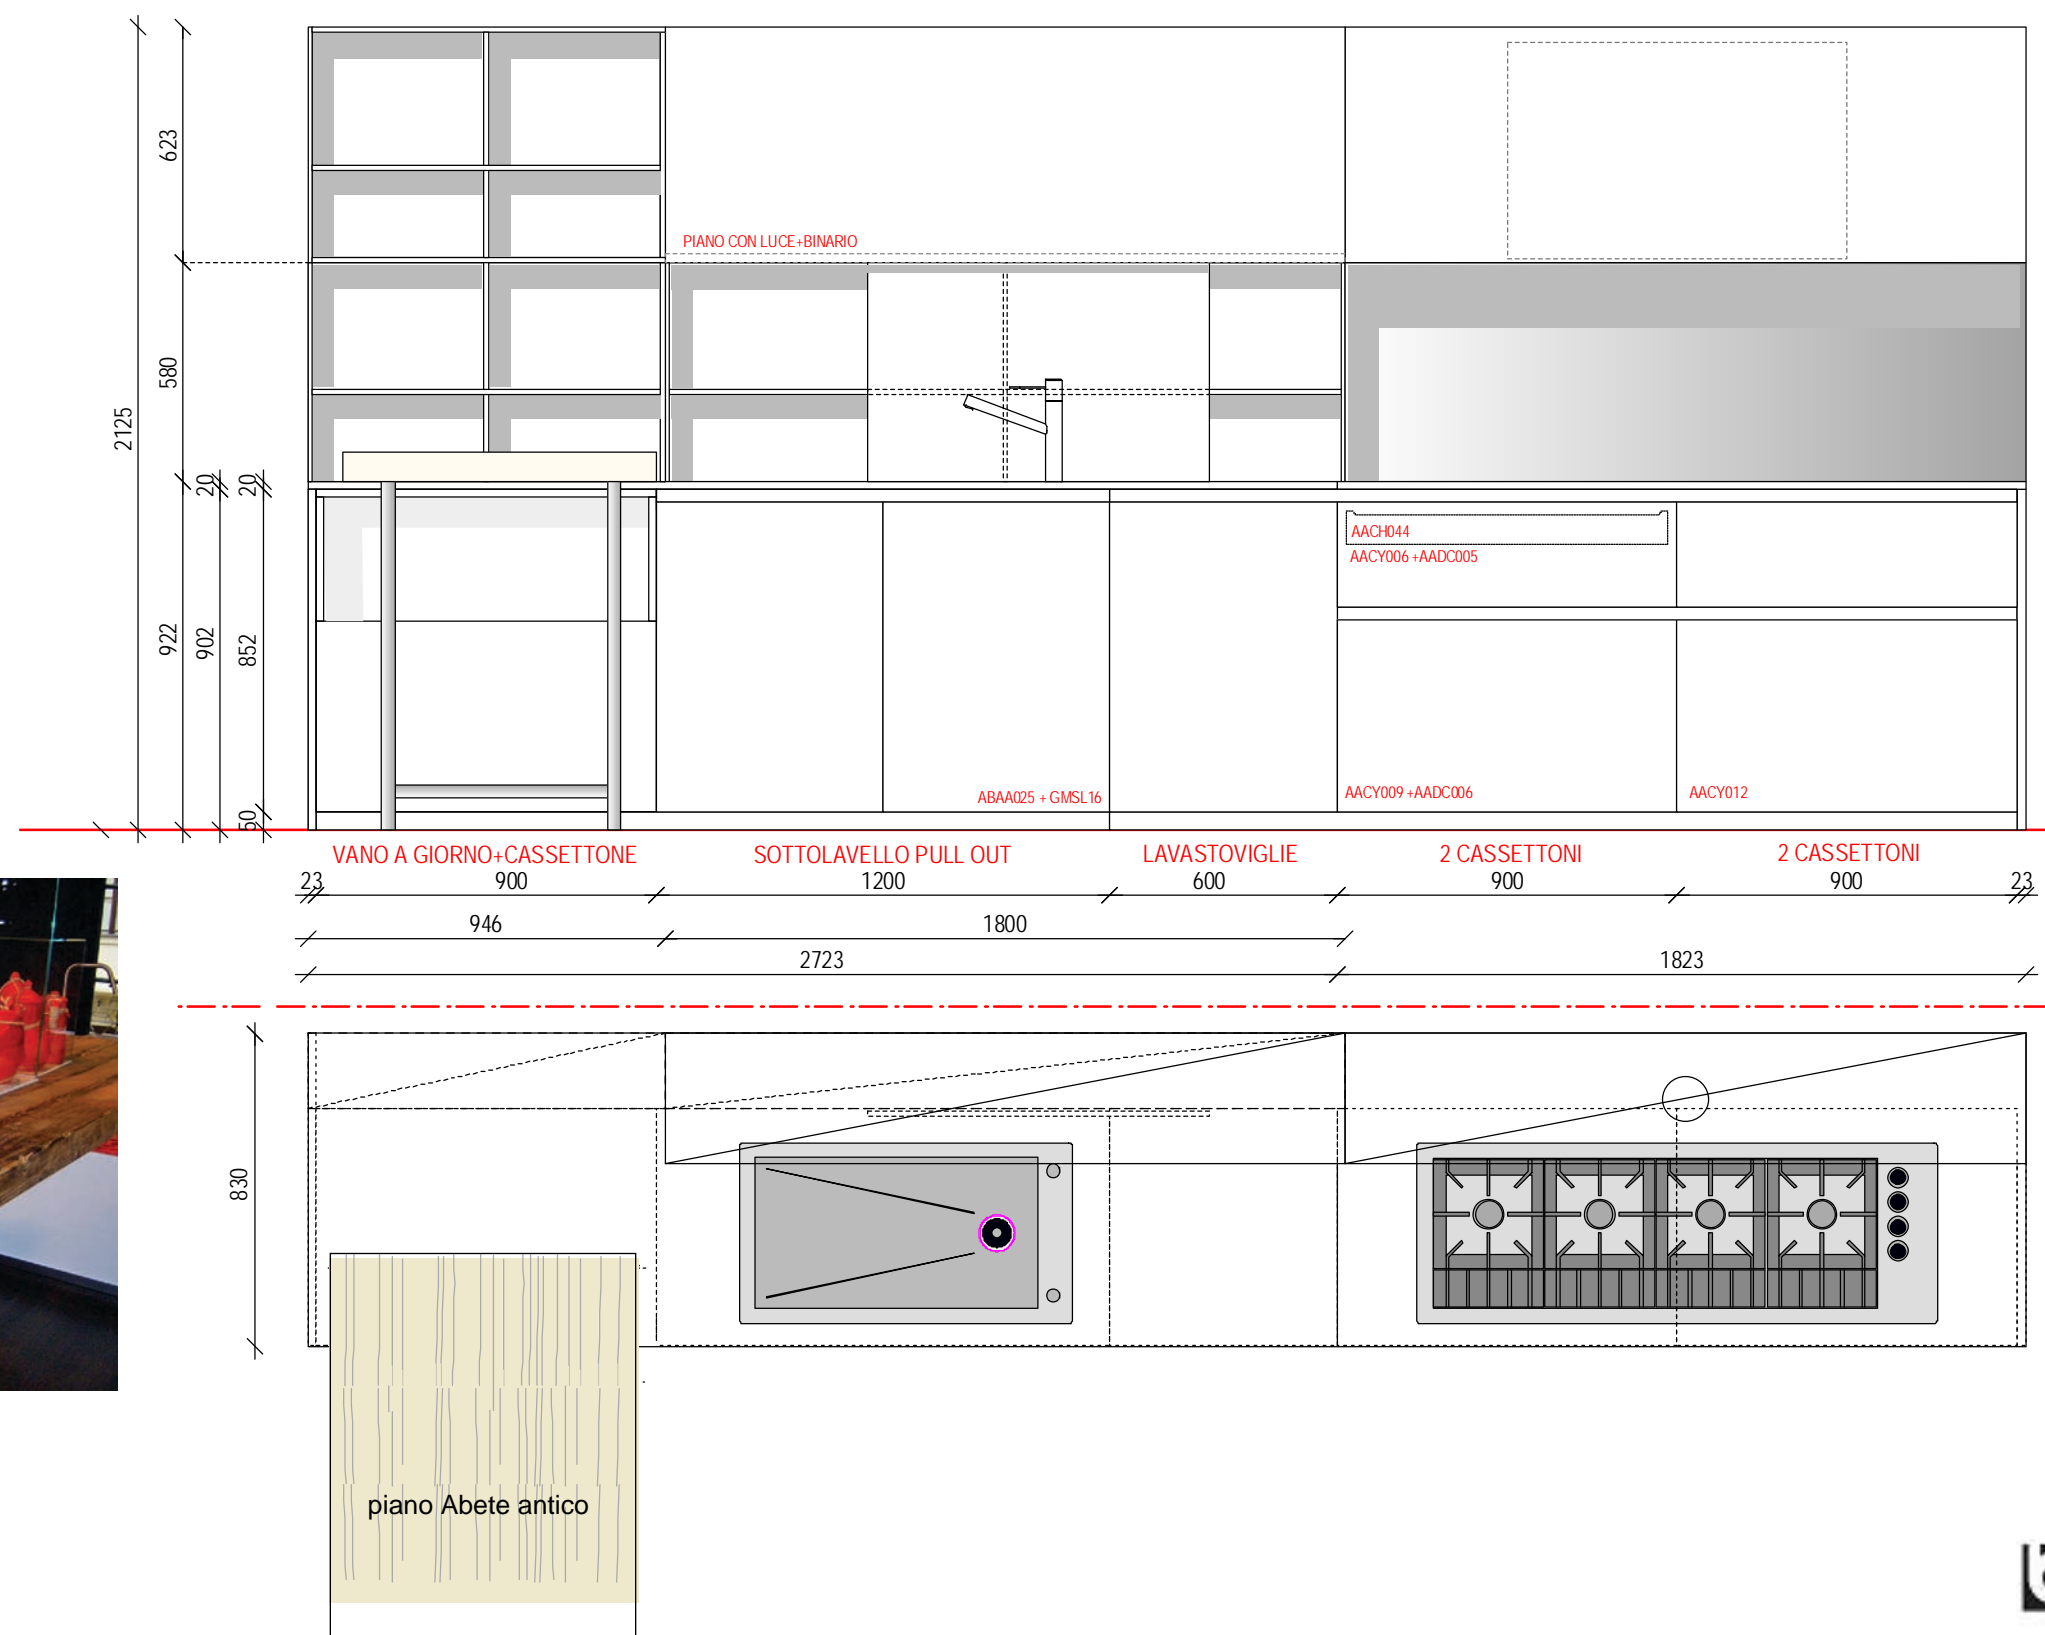

5

"XILA" (antesignana di cucina senza maniglie), composizione a parete, ante laccato fine bianco opaco; fasce maniglia inox per apertura ante; due unici pensili da cm.180 motorizzati con apertura a bascula. Piano lavoro in Lamicolor bianco, lavello grande, cottura professionale 4 gas IN LINEA; cappa retro-anta. Completa di mobili a giorno anta scorrevole, fondali e prezioso piano penisola in Abete antico da cm.180.

piano Abete antico