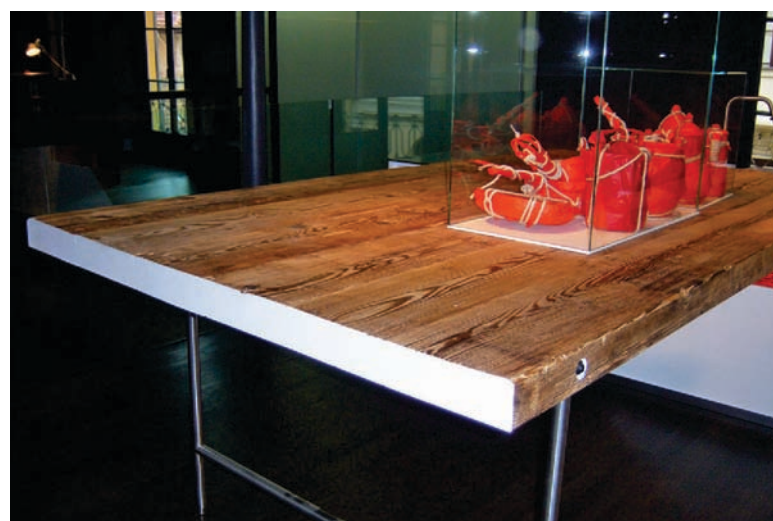

5

"XILA" (antesignana di cucina senza maniglie), composizione a parete, ante laccato fine bianco opaco; fasce maniglia inox per apertura ante; due unici pensili da cm.180 motorizzati con apertura a bascula. Piano lavoro in Lamicolor bianco, lavello grande, cottura professionale 4 gas IN LINEA; cappa retro-anta. Completa di mobili a giorno anta scorrevole, fondali e prezioso piano penisola in Abete antico da cm.180.

piano Abete antico