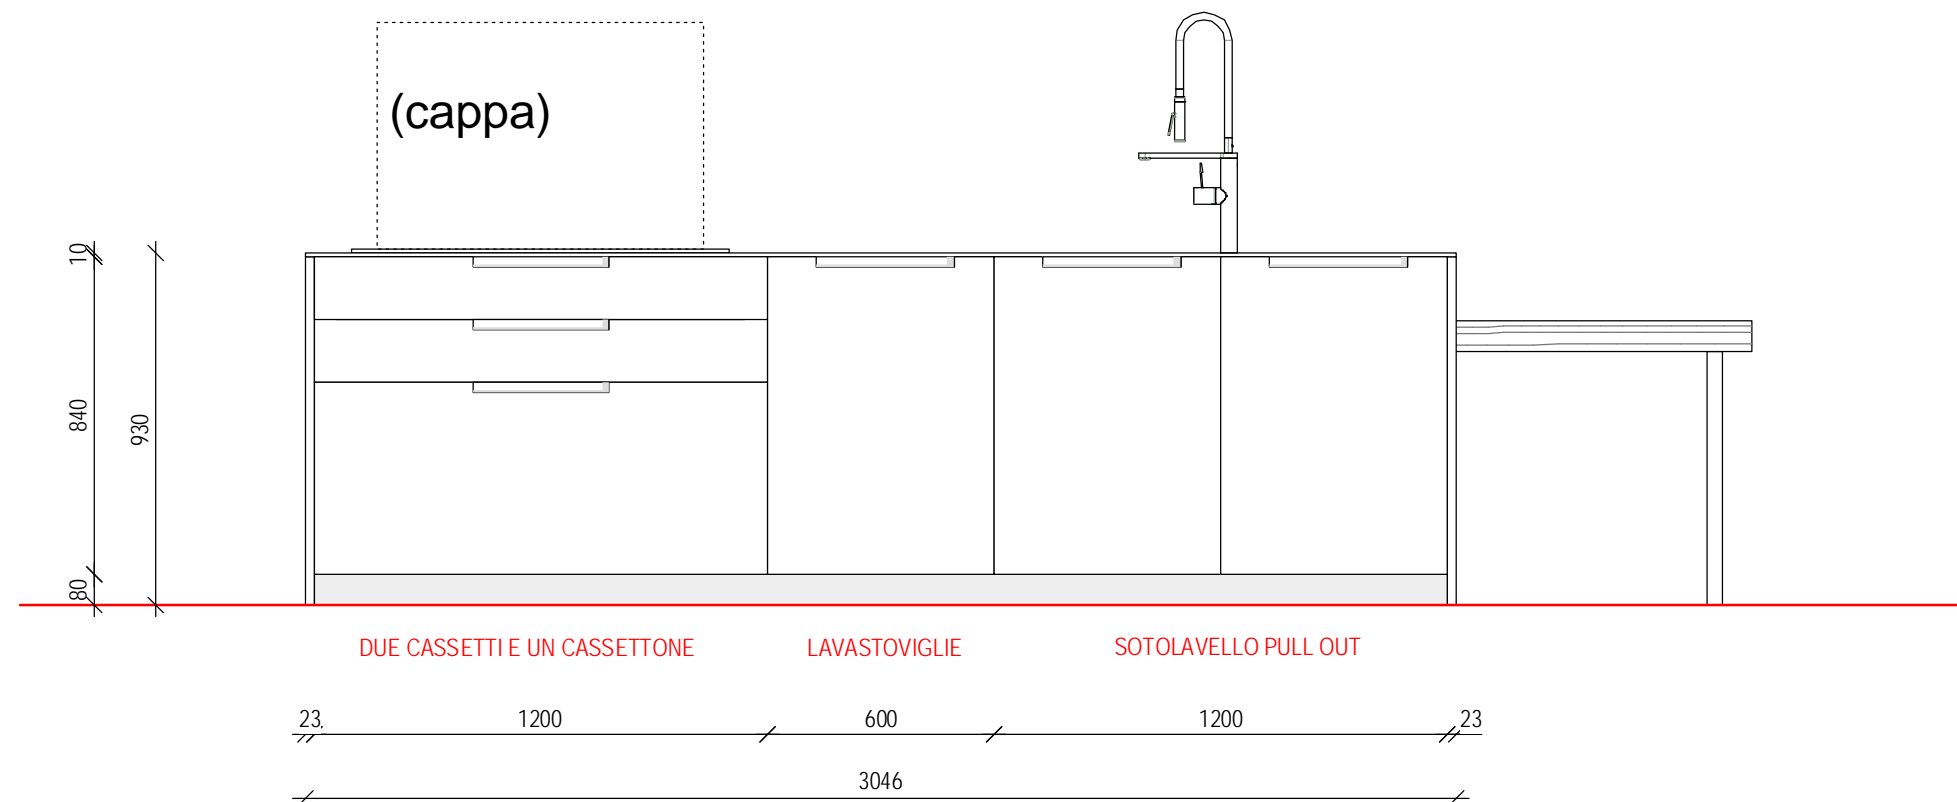

3

ISOLA "APRILE", ante laccato lucido POLIESTERE con maniglia incassata a filo  
Piano lavoro APRILE inox spazzolato e sagomato, con saldati lavelli, cottura 5 fuochi by Boffi  
struttura tavolo in acacia con gambe di sostegno inox; cappa a scomparsa con comando elettrico  
lavastoviglie Gaggenau, rubinetto a doccia, attrezzatute interne

cappa a scomparsa