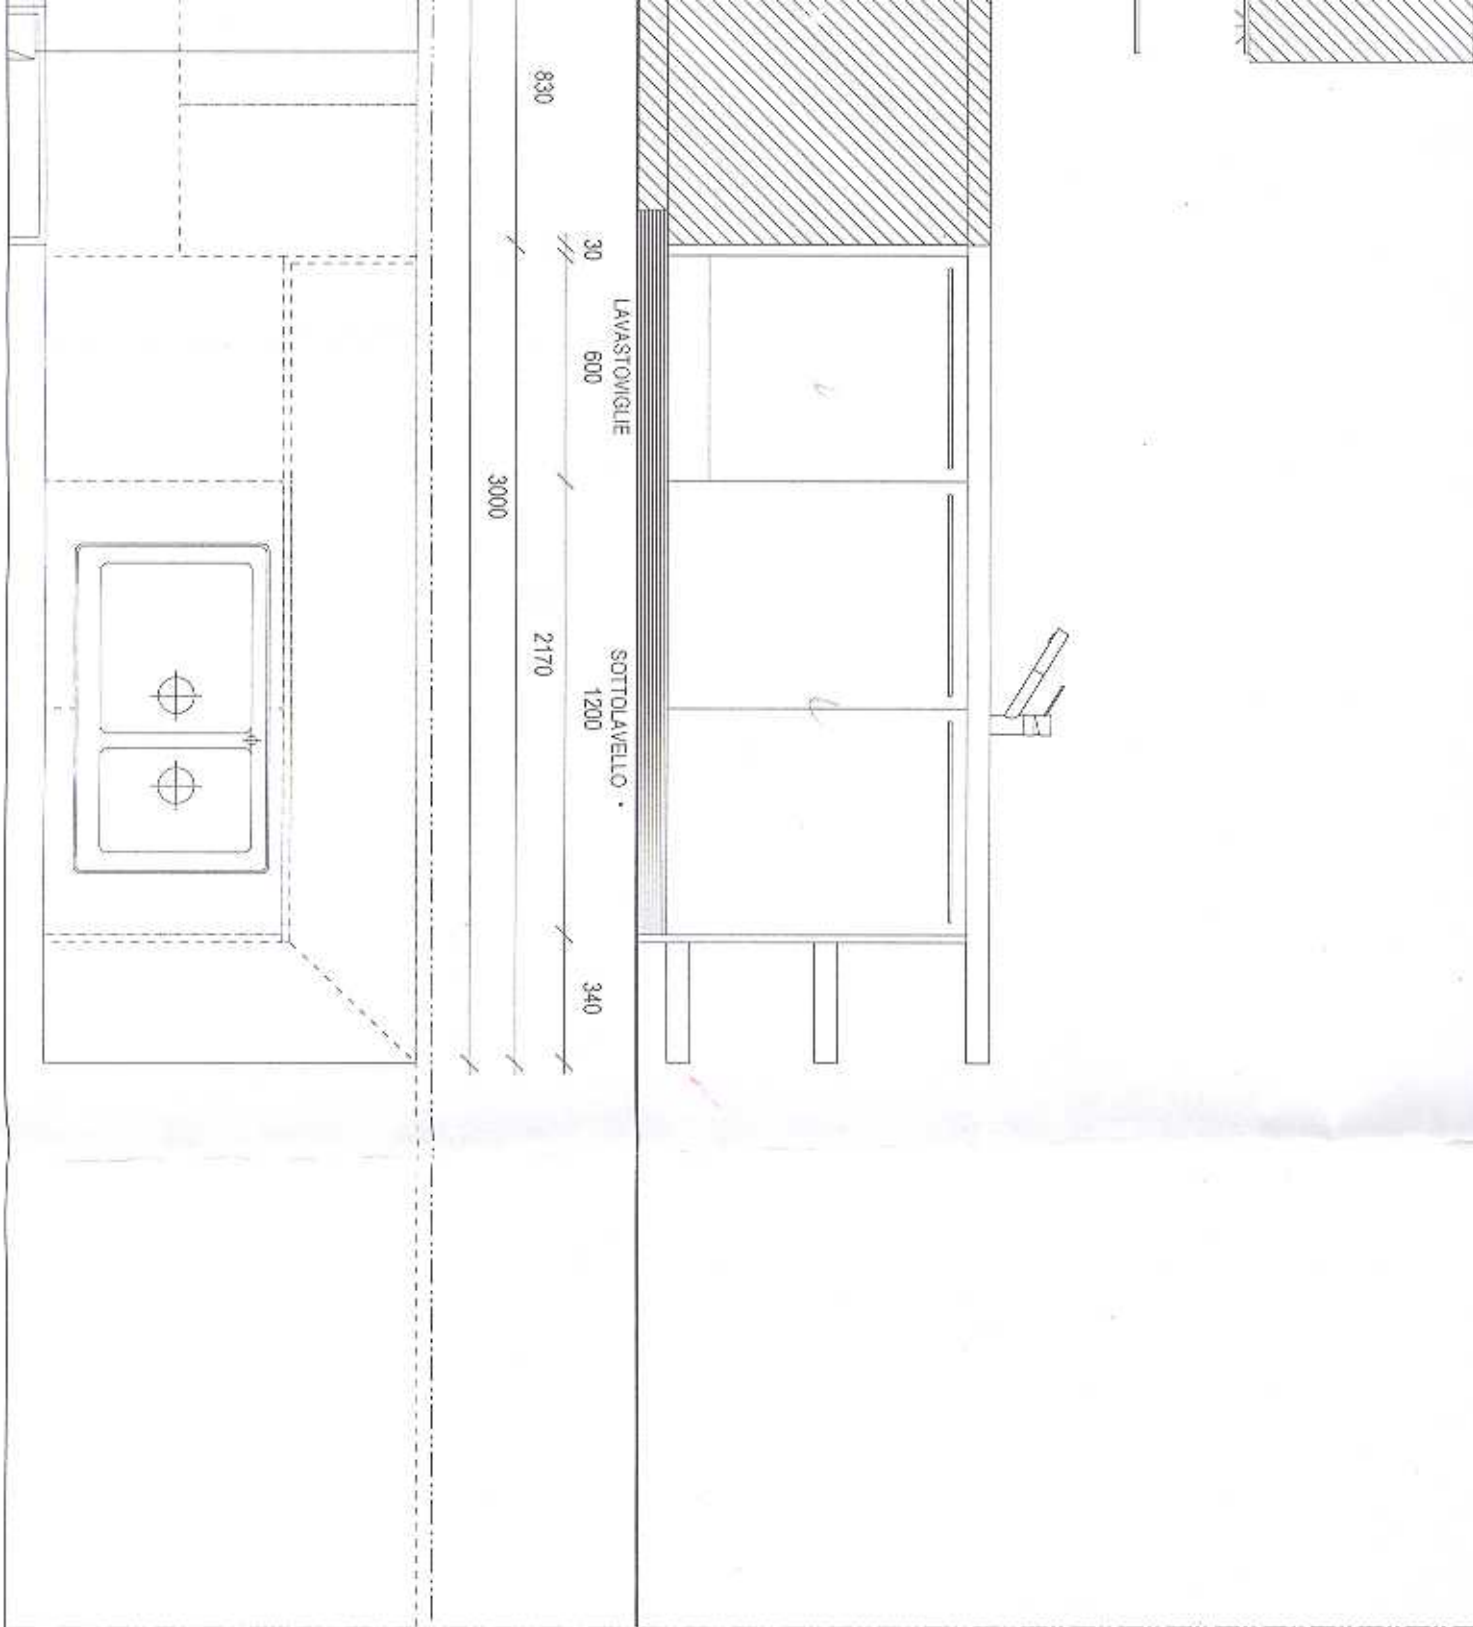

CAPPA RETRO ANTA

870

60

1280

830

30
600

LAVASTOVIGLIE

1200

SOTTOLAVELLO

3000

2170

340

80 790 60