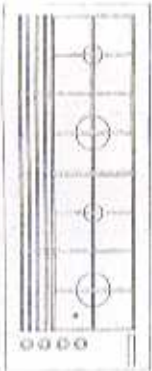

2720

BASE ANTE SCOPRE IOLI SOTTOCOTTURA
1800

358

1500

CAPPA CLASS.
Vetro temperato - 1800

210

660

20

890

910

1950

730

1580

730

210 560 20 1320

890