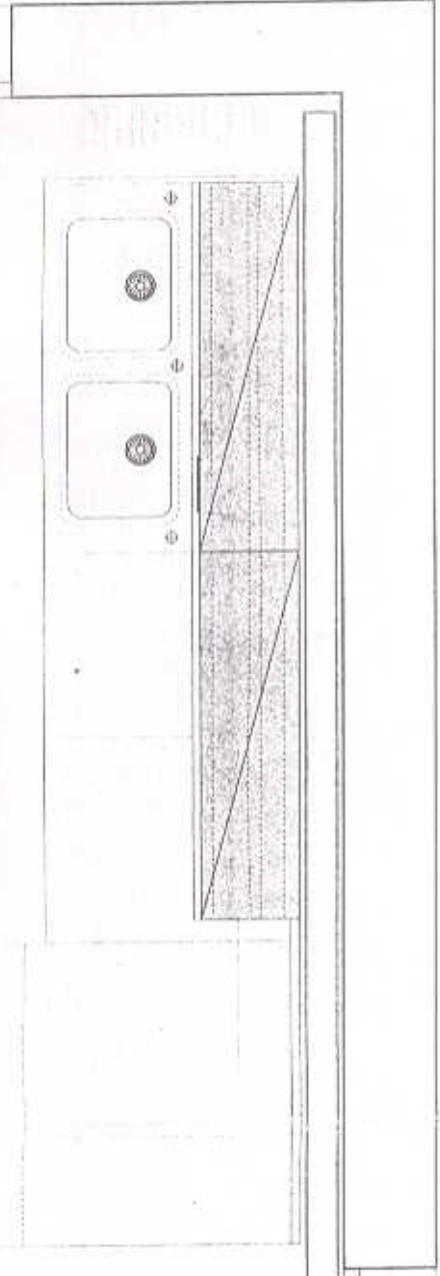

2680
2550

2210

1320

80

790

20

ALLEGRETO 541 702

830

2720

BASE ANTE SCOPRE IOLI SOTTOCOTTURA
1800

358

1500

CAPPA CLASS.
Vetro temperato - 1800

210

660

20

890

910

1950

730

1580

730

210 560 20 1320

890