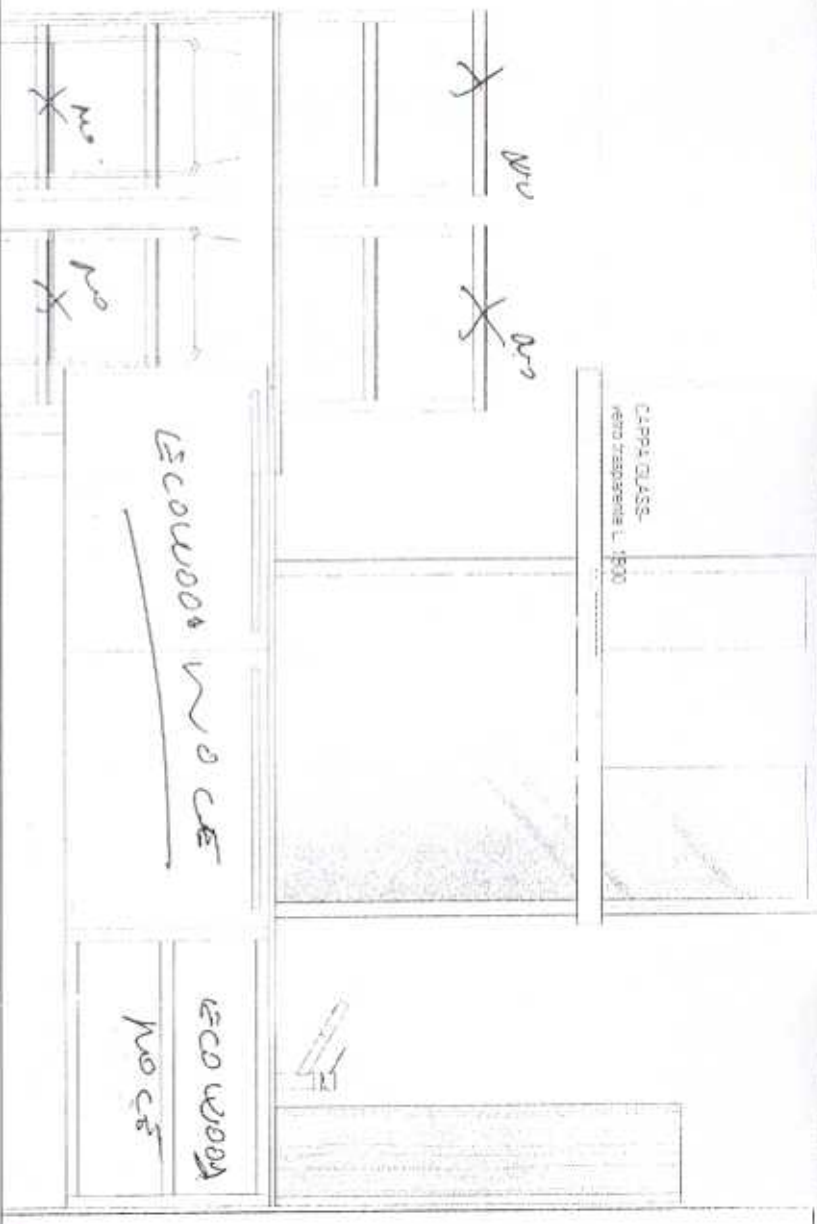

2720

BASE ANTE SCOPRE IOLI SOTTOCOTTURA
1800

358

1500

CAPPA CLASS.
Vetro temperato - 1800

210

660

20

890

910

1950

730

1580

730

210 560 20 1320

890

2210