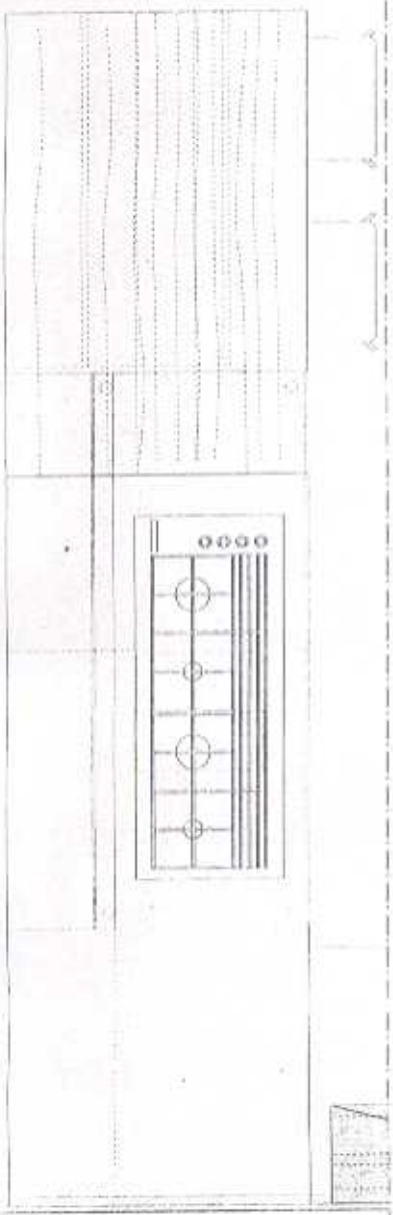

2720

BASE ANTE SCOPRE IOLI SOTTOCOTTURA
1800

358

1500

CAPPA CLASS.
Vetro temperato - 1800

210

660

20

890

910

1950

730

1580

730

210 560 20 1320

890

2210