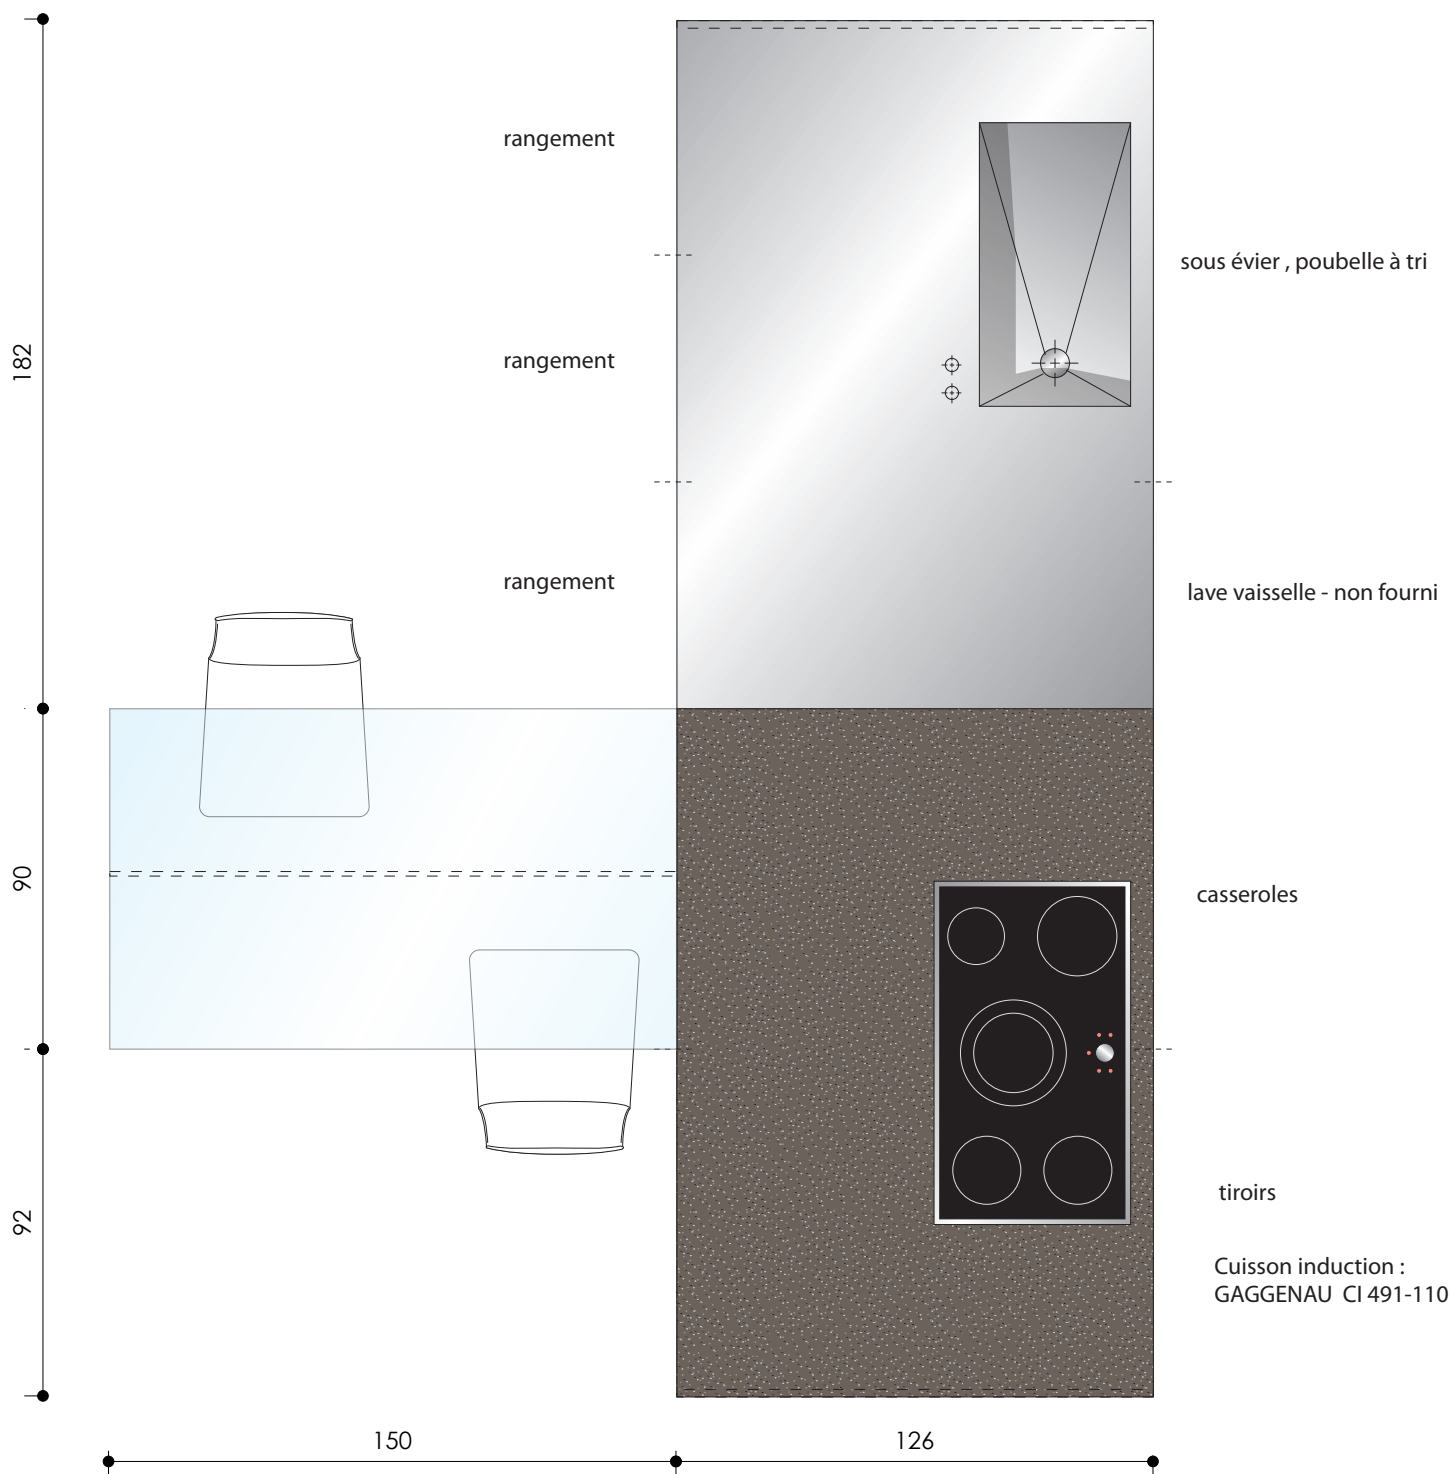

XILA 2.3
Eco Wood noir
Plan inox brossé brillant
Plan Zodiaq "Clay Brown"

28 rue de la Noue Bras de Fer
44200 Nantes

tél. 02 53 00 02 40
fax 02 40 47 10 56
cuisines.nantes@civel.fr
www.civel.fr

Ilot BOFFI XILA 2.3

FINITION : Eco wood noir

ECHELLE : 1/20 POUR A4