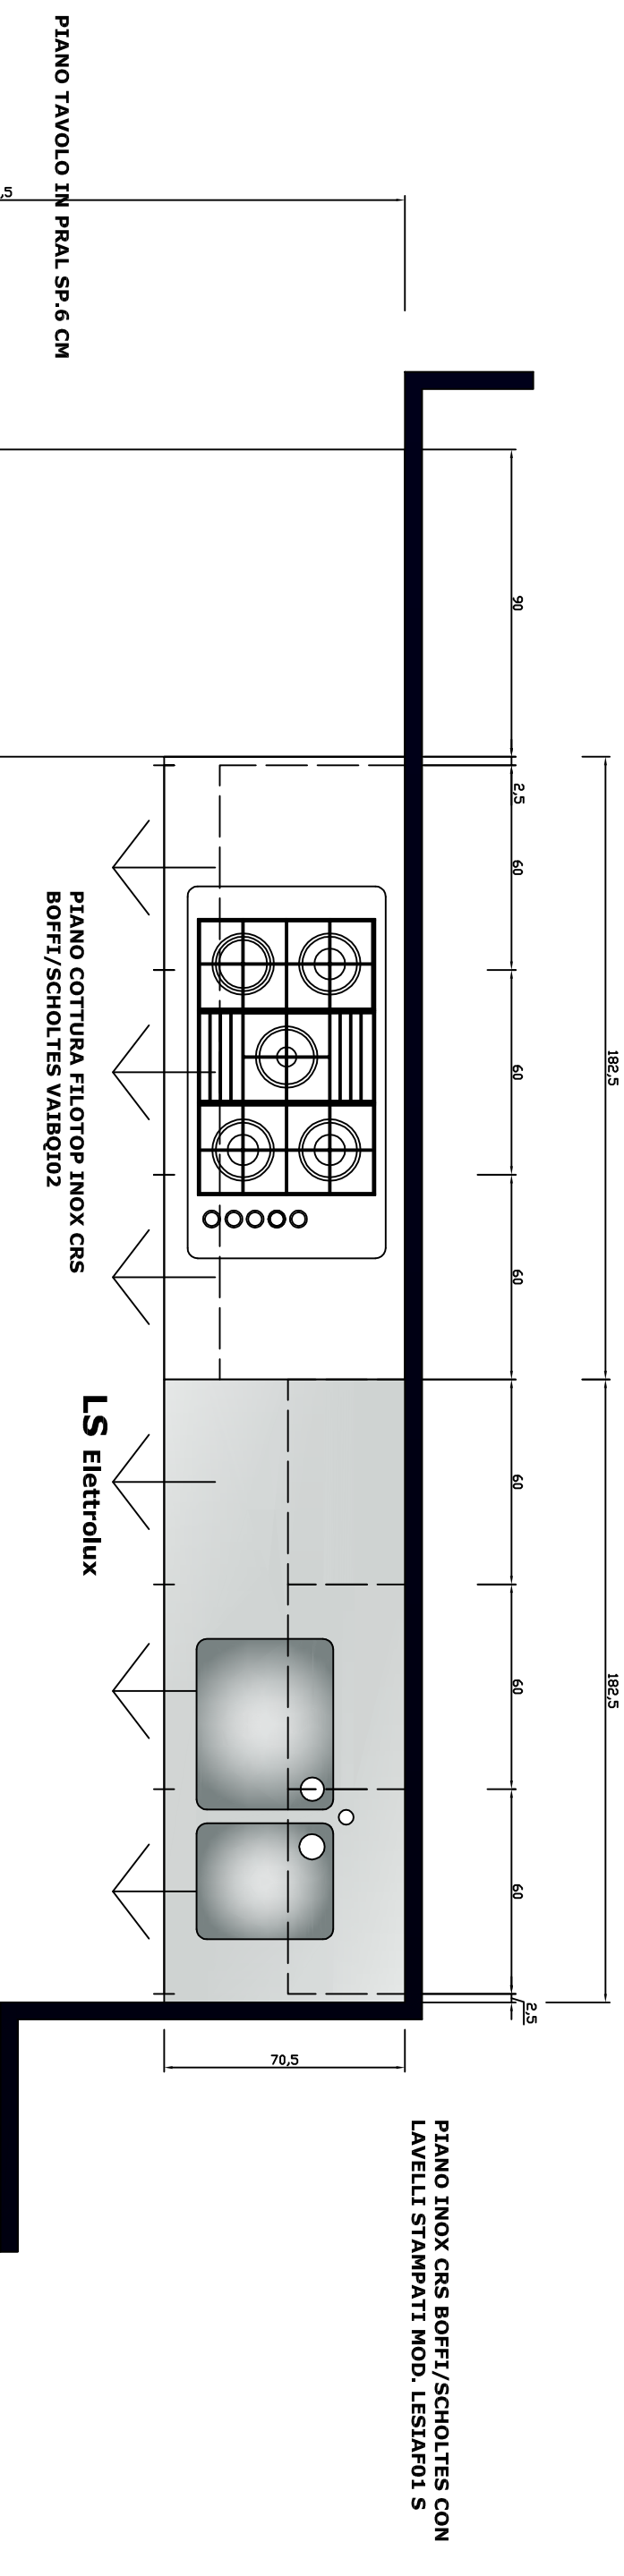

CAPPA CEILING CM 180XP.56.4XH.88 VETRO BIANCO

N° 03 PENSIILI CM 60XH.88XP.34,2 MAT + BIANCO

PIANO TAVOLO IN PRAL SP.6 CM

PIANO COTTURA FILOTOP INOX CRS
BOFFI/SCHOLTES VAIBQ102

LS Eletrolux

PIANO INOX CRS BOFFI/SCHOLTES CON
LAVELLI STAMPATI MOD. LESIAF01 S

Cucina mod. CASE 2.3 ante laccato opaco
Mat + colore Bianco
zona cottura piano in Pral Bianco sp.2 cm
zona lavelli in acciaio inox sp.6 cm

BASE A GIORNO BIFACCIALE IN ACERO SBIANCATO

Sag'80 furniture

Via Boccaccio 4 - Milano - Italy
tel. +39.024815380 fax +39.024815
info@sag80.com

Cliente: SAG' 80

Oggetto: CUCINA BOFFI MOD.CASE 2.3 EXPO' SAG '80

Disegno: PIANTA