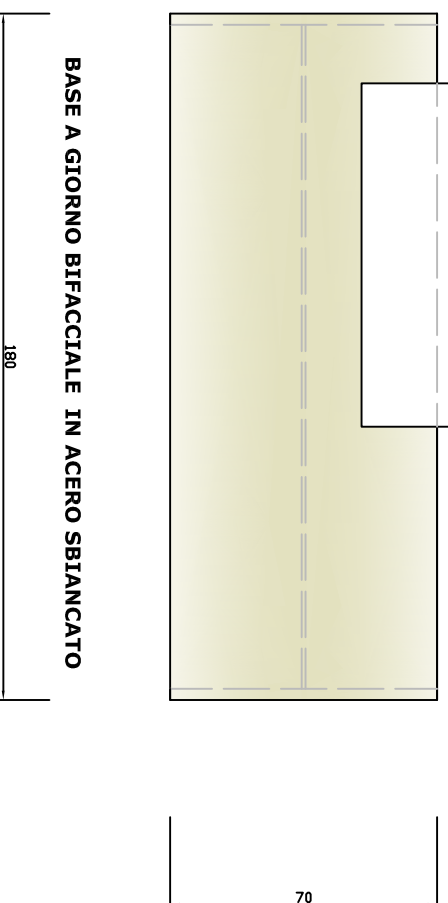

CAPPA CEILING CM 180XP.56.4XH.88 VETRO BIANCO

N° 03 PENSIILI CM 60XH.88XP.34,2 MAT + BIANCO

PIANO TAVOLO IN PRAL SP.6 CM

PIANO COTTURA FILOTOP INOX CRS
BOFFI/SCHOLTES VAIBQ102

LS Eletrolux

PIANO INOX CRS BOFFI/SCHOLTES CON
LAVELLI STAMPATI MOD. LESIAF01 S

Cucina mod. CASE 2.3 ante laccato opaco
Mat + colore Bianco
zona cottura piano in Pral Bianco sp.2 cm
zona lavelli in acciaio inox sp.6 cm

BASE A GIORNO BIFACCIALE IN ACERO SBIANCATO

Sag'80 furniture

Via Boccaccio 4 - Milano - Italy
tel. +39.024815380 fax +39.024815
info@sag80.com

Cliente: SAG' 80

Oggetto: CUCINA BOFFI MOD.CASE 2.3 EXPO' SAG '80

Disegno: PIANTA