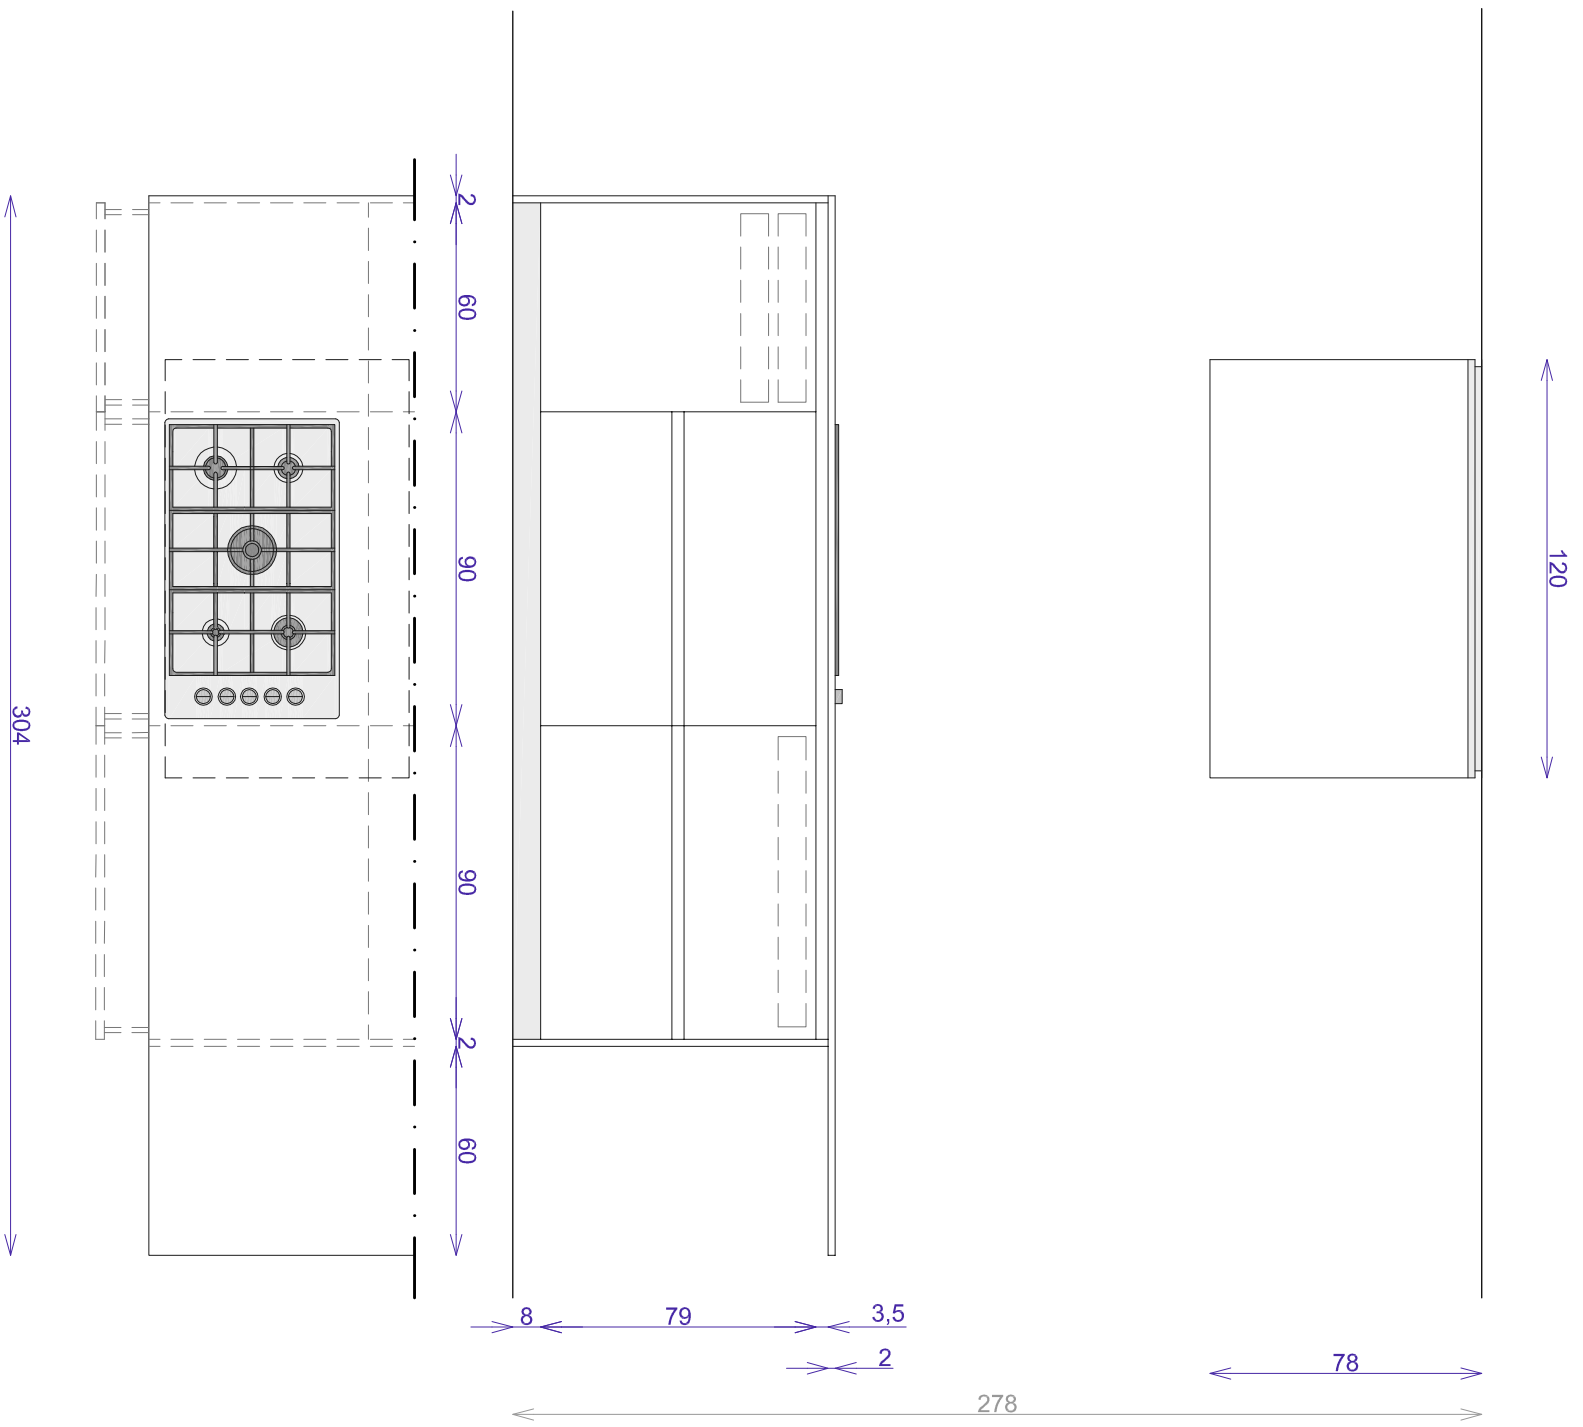

 FILIPPUCCI <small>ARREDAMENTI SRL</small>	CLIENTE:
	FILIPPUCCI EXPO¹
DETAIL: CUCINA BOFFI XILA 2.3 COLONNE ZONE	DATA:
SCALA:	

Rif.: FILIPUCCI EXPO
Cucina Boffi Xila 2.3 - Colonne Zone

Rif.: FILIPUCCI EXPO
Cucina Boffi X/la 2.3 - Colonne Zone

Rif.: FILIPUCCI EXPO
 Cucina Boffi Xilia 2.3 - Colonne Zone
 scala 1:20