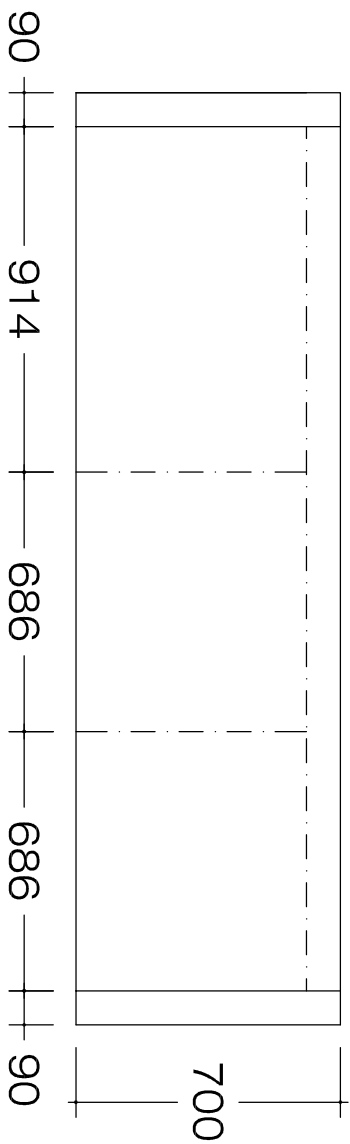

PROSPETTO

PIANTA

MODELLO: GRUPPO SUB ZERO

FINITURA ANTA: ALPI NERO

MANIGLIA: STEEL

ZOCCOLO: H 80

SCALA: 1.20