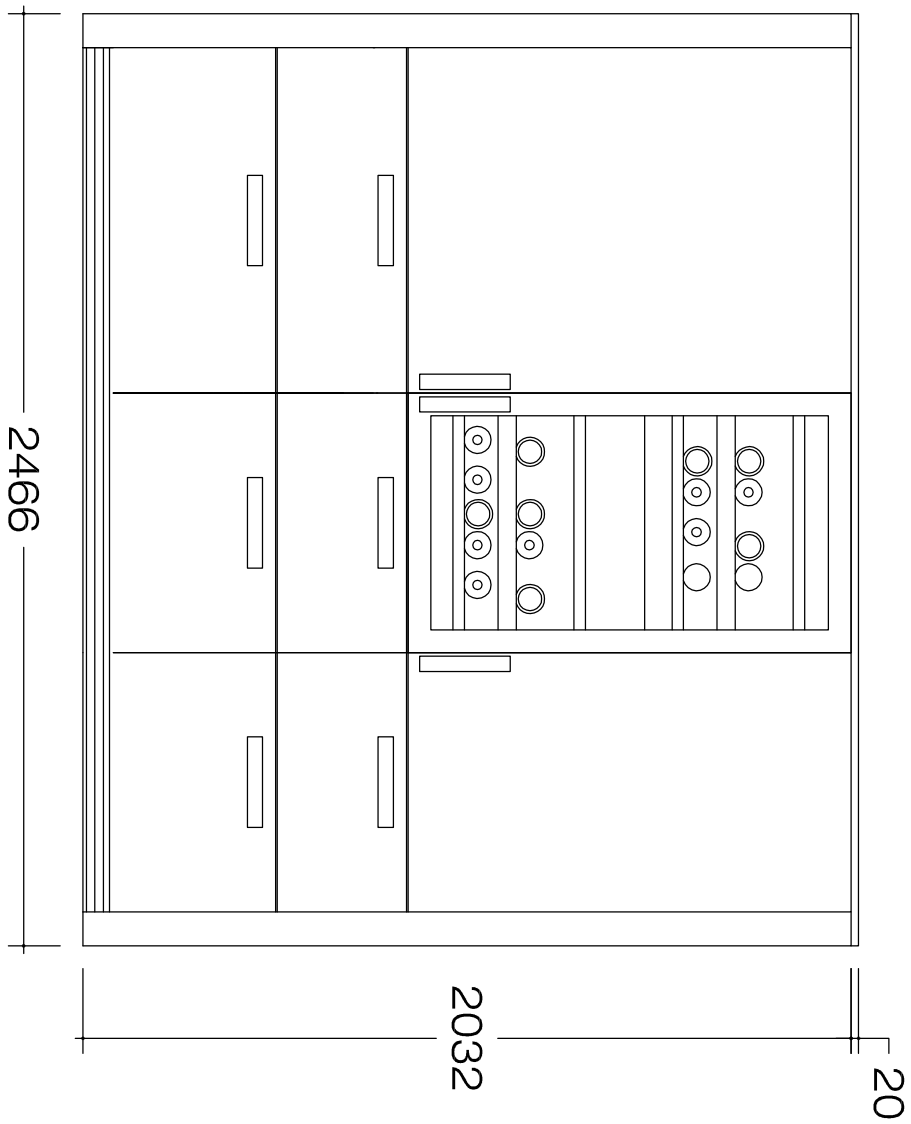

PROSPETTO

PIANTA

MODELLO: GRUPPO SUB ZERO

FINITURA ANTA: ALPI NERO

MANIGLIA: STEEL

ZOCCOLO: H 80

SCALA: 1.20