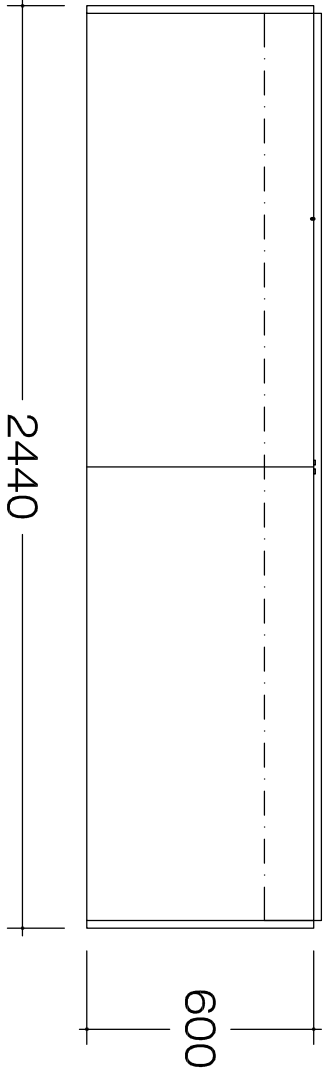

PROSPETTO

PIANTA

MODELLO:MODELLO ZONE
FINITURA ANTA: POLIESTERE NERO
MANIGLIA:ZONE Z5
LAVABO: CORIAN
SCALA: 1.20