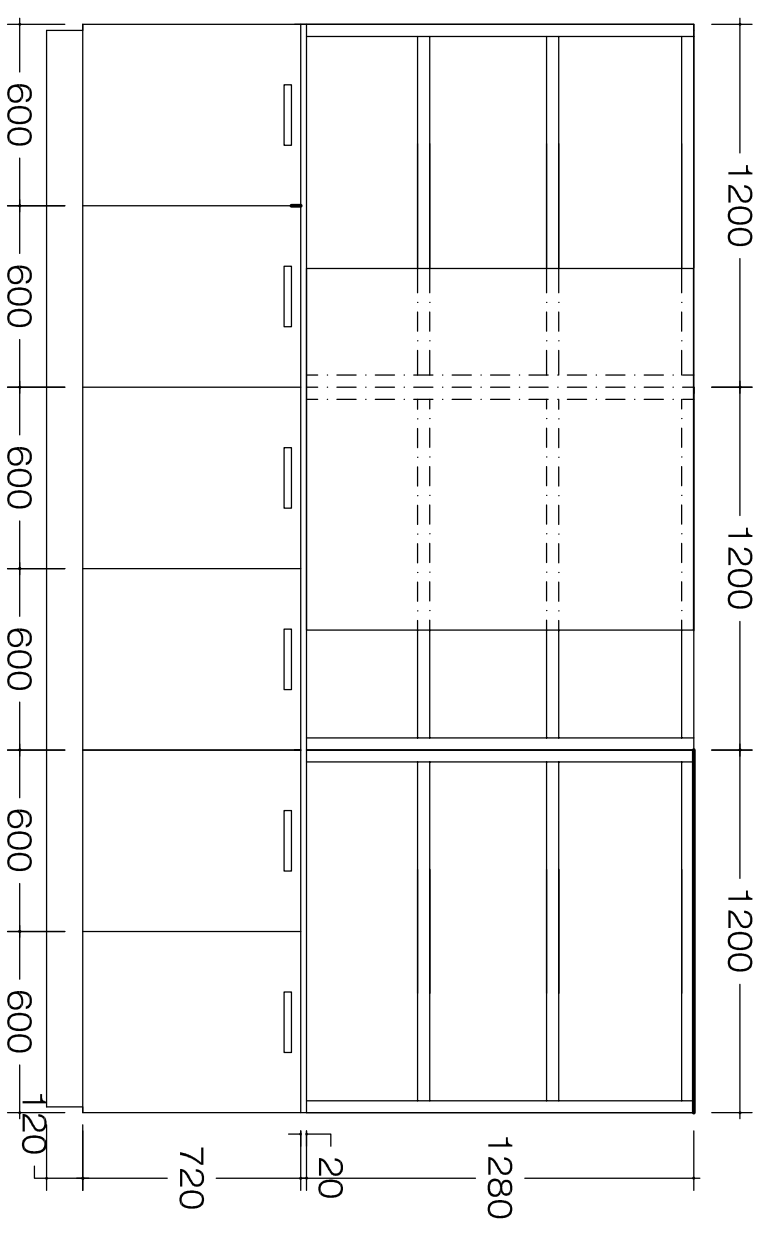

PIANTA

PROSPETTO

MODELLO: ZONE	ZOCCOLO: H 120 BASI / H 210 ISOLA
FINITURA ANTA: POLIESTERE BIANCO	TOP: ISOLA ACCIAIO SCOTCH BRITTE
FINITURA OFFICE : ECOWOOD NERO	TOP: OFFICE IN ECOWOOD NERO
CONTENTITORE: ROVERE GRAFITE	SCALA: 1.25
MANIGLIA: ZONE	