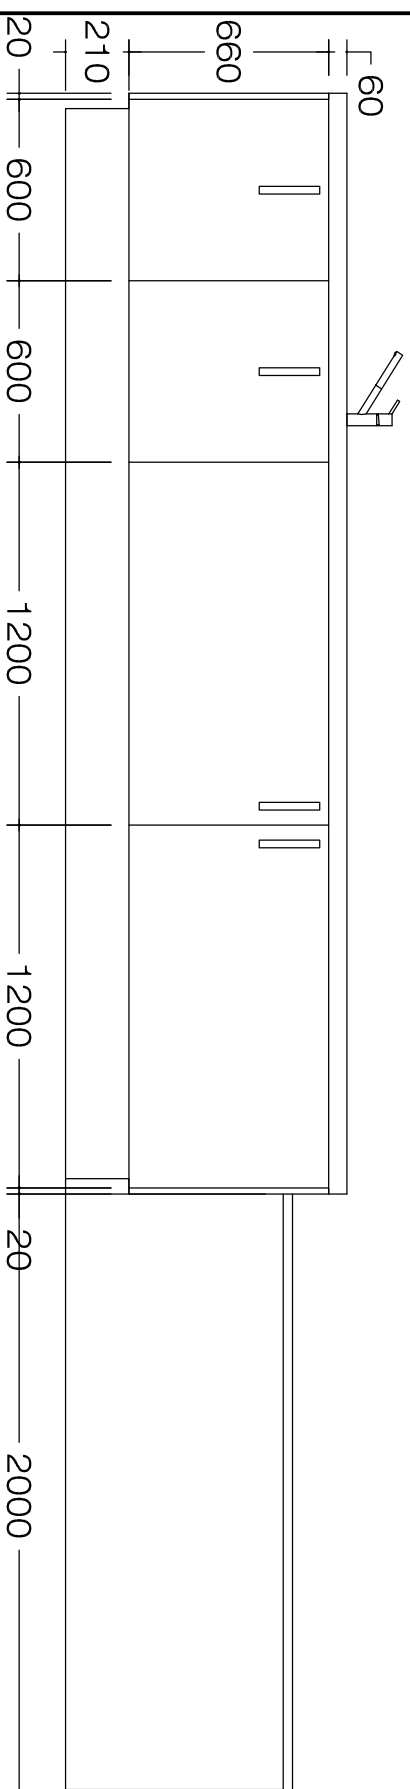

PIANTA

PROSPETTO

MODELLO: ZONE	ZOCCOLO: H 120 BASI / H 210 ISOLA
FINITURA ANTA: POLIESTERE BIANCO	TOP: ISOLA ACCIAIO SCOTCH BRITTE
FINITURA OFFICE : ECOWOOD NERO	TOP: OFFICE IN ECOWOOD NERO
CONTENTITORE: ROVERE GRAFITE	SCALA: 1.25
MANIGLIA: ZONE	