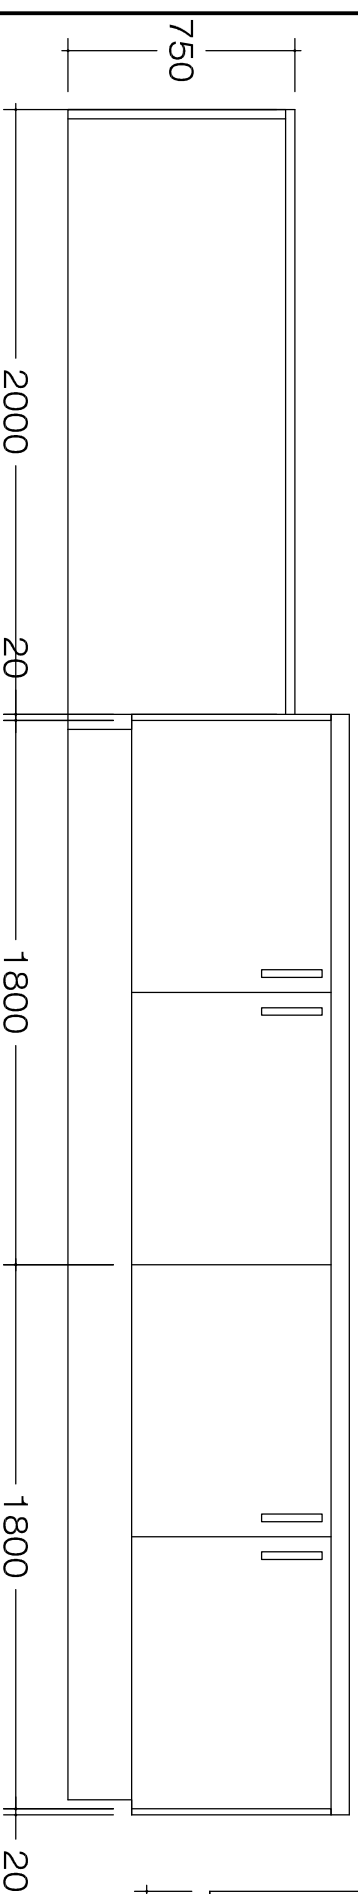

PIANTA

PROSPETTO

MODELLO: ZONE	ZOCCOLO: H 120 BASI / H 210 ISOLA
FINITURA ANTA: POLIESTERE BIANCO	TOP: ISOLA ACCIAIO SCOTCH BRITTE
FINITURA OFFICE : ECOWOOD NERO	TOP: OFFICE IN ECOWOOD NERO
CONTENTITORE: ROVERE GRAFITE	SCALA: 1.25
MANIGLIA: ZONE	