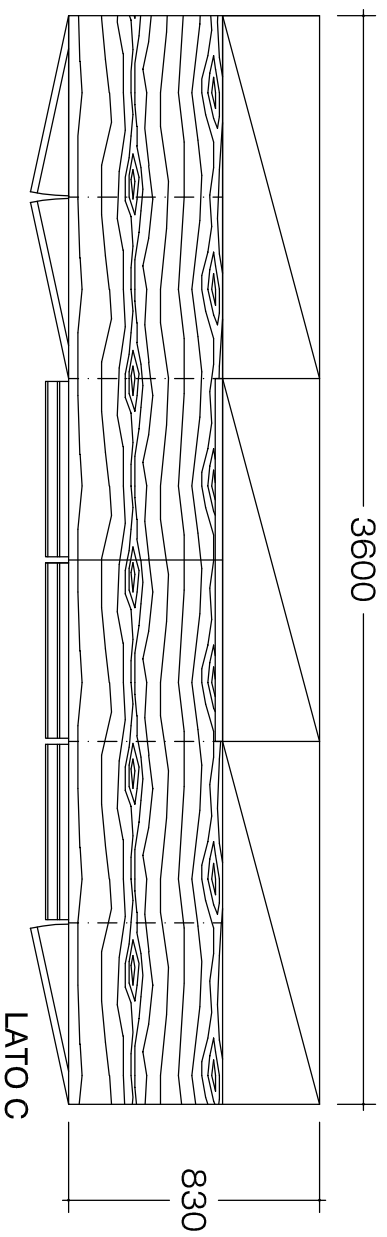

PIANTA

PROSPETTO

MODELLO: ZONE	ZOCCOLO: H 120 BASI / H 210 ISOLA
FINITURA ANTA: POLIESTERE BIANCO	TOP: ISOLA ACCIAIO SCOTCH BRITTE
FINITURA OFFICE : ECOWOOD NERO	TOP: OFFICE IN ECOWOOD NERO
CONTENTITORE: ROVERE GRAFITE	SCALA: 1.25
MANIGLIA: ZONE	