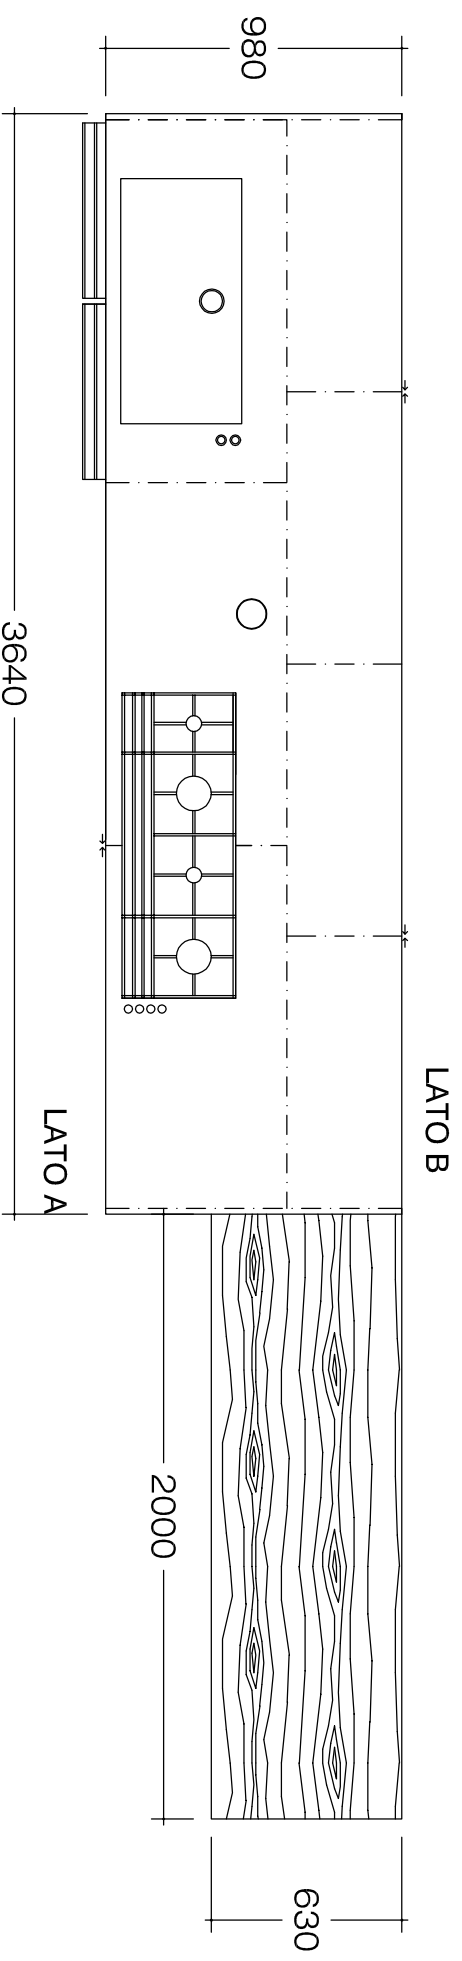

PIANTA

PROSPETTO

MODELLO: ZONE	ZOCCOLO: H 120 BASI / H 210 ISOLA
FINITURA ANTA: POLIESTERE BIANCO	TOP: ISOLA ACCIAIO SCOTCH BRITTE
FINITURA OFFICE : ECOWOOD NERO	TOP: OFFICE IN ECOWOOD NERO
CONTENTITORE: ROVERE GRAFITE	SCALA: 1.25
MANIGLIA: ZONE	