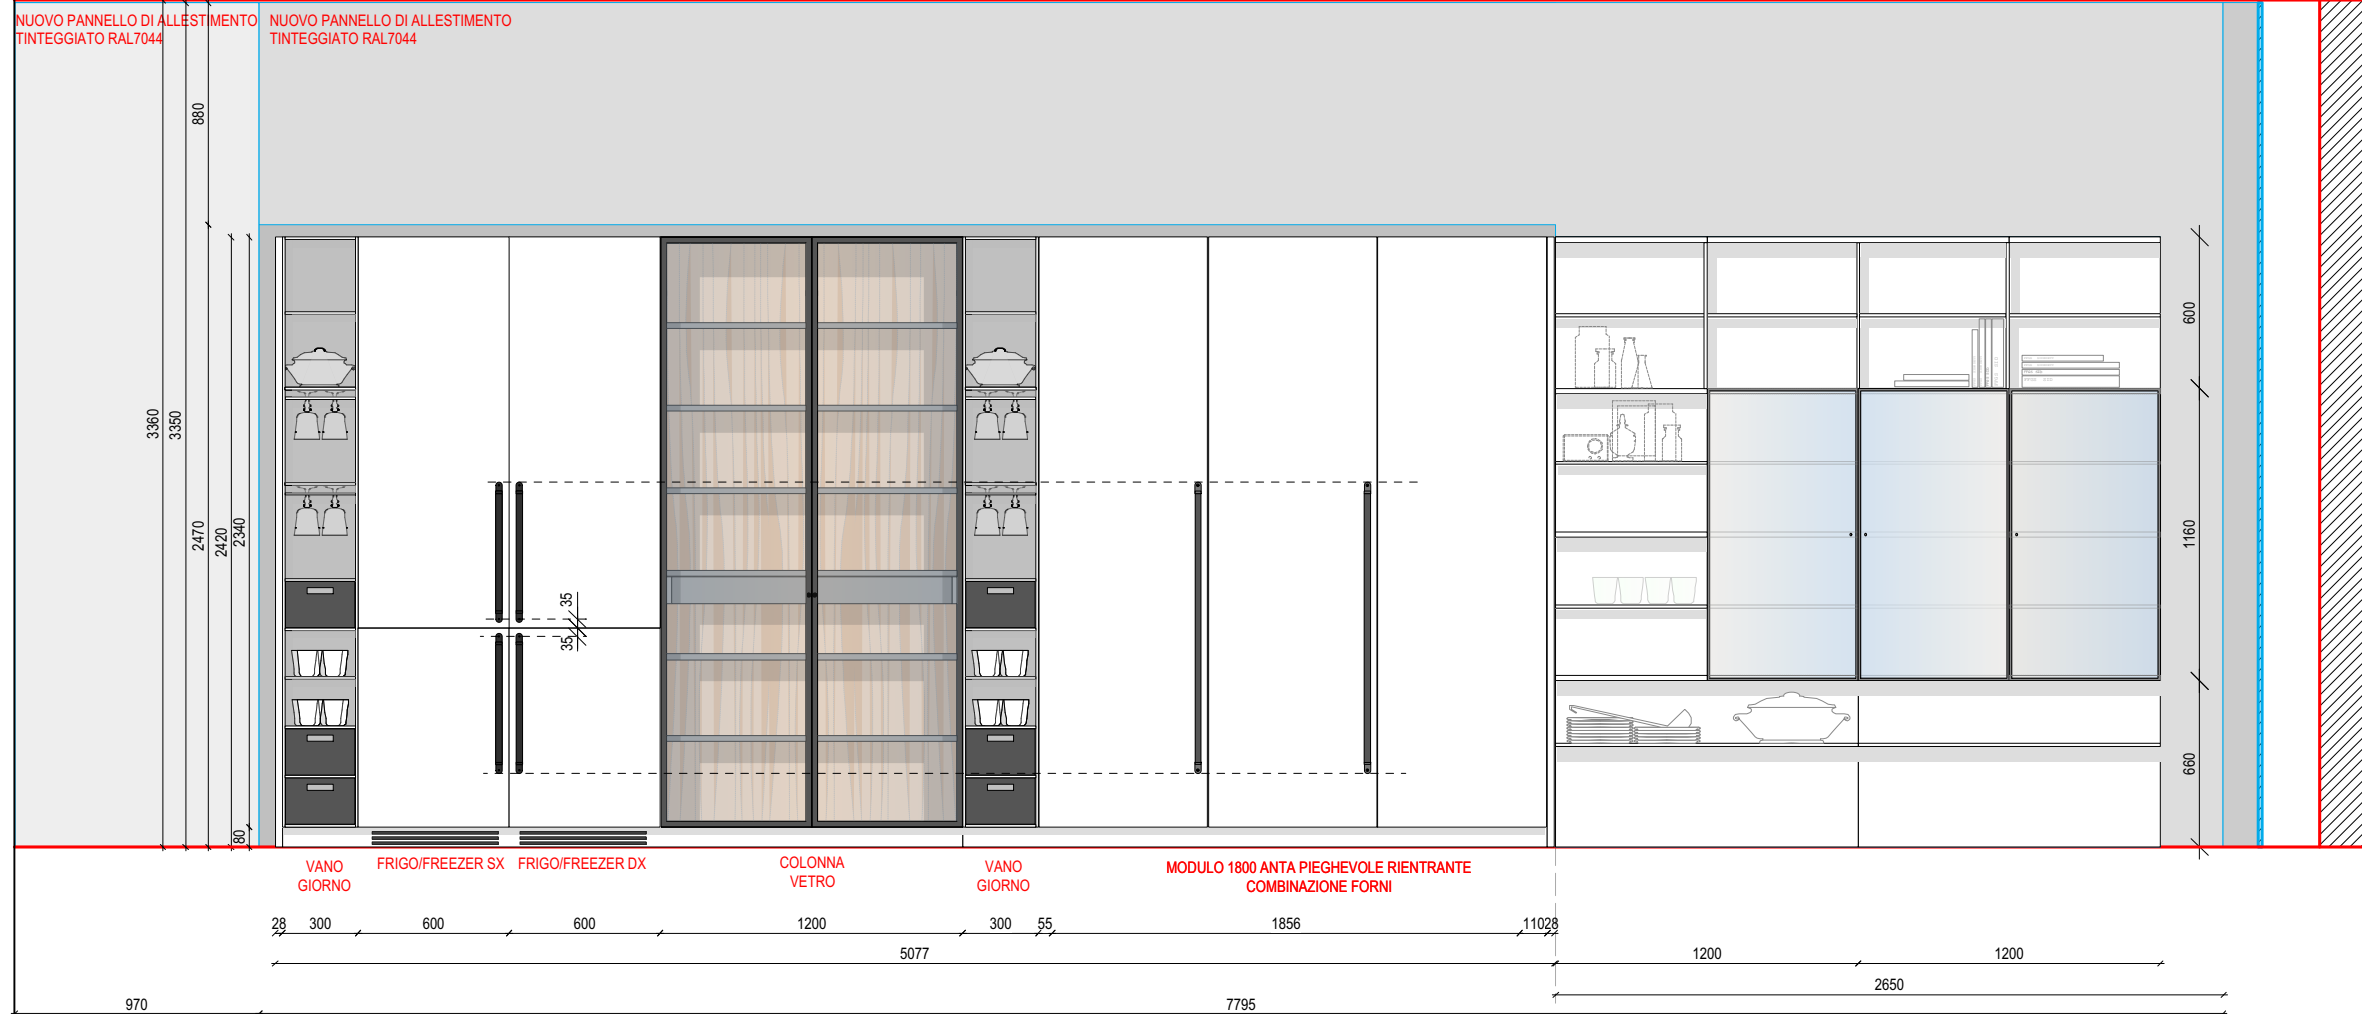

APPROVAL SIGNATURE :

BoffiEXPO

CLIENT: BOFFI PARIS RUE DE LA CHAISE
ADDRESS: PARIS
NUMBER: 198-18
REV: 02
DESCRIPTION: M30D40HIDE-198-18
H. CEILING: H.3360
SCALE: 1:30
DATE: 13.09.2018
ARCHITECT: GIORGIA LICITRA

PLEASE CHECK THAT THE ARCHITECTURAL STRUCTURES, THE DRESSINGS AND THE FURNITURE DRAWN ABOVE ARE CORRECT. UNLESS STATED OTHERWISE IN WRITING THIS PROJECT IS TO BE CONSIDERED THE LATEST VALID VERSION.