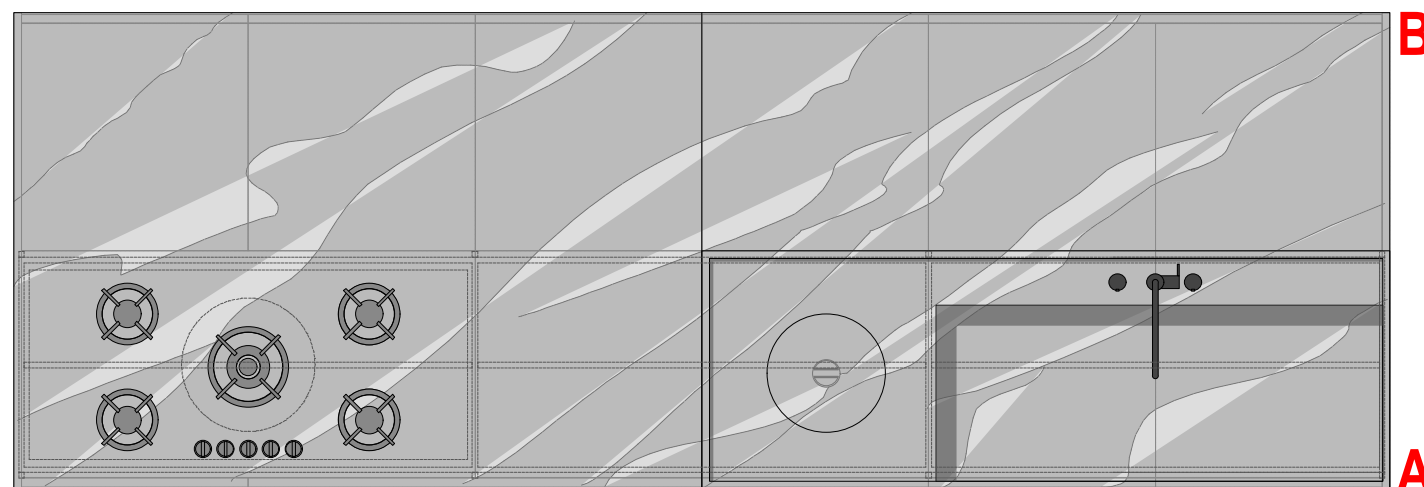

APR60

- . CARCASS:
ELM MELAMINE
- . FINISHING:
SIDE A: GREY STONE
SIDE B: METALLO DE CASTELLI OTTONE DELABRÈ STRIATO G7
- . HANDLE RAIL:
GREYSTONE
- . PLINTH:
H.80 IN GREY STONE
- . WORKTOP:
N.1 APR60 IN GREY STONE W.1820 DP. 1260
N.1 APR60 IN GREY STONE W.1820 DP. 630
N.2 SIDE PANEL IN GREY STONE H.884 DP.1260 TH.20
- . SINK:
N.1 BIG BOWL IN GREYSTONE L.1820 X P.630
N.1 DUSTBIN FOR WORKTOP IN GREY STONE (LKFFAN01)
- . TAP:
N.1 REAA11 + RJFA04 +ALER01N BLACK
- N.1 DUSTBIN (ABDL033)
N.1 LED LIGHT UNDERSINK (GMDD07 + AVPE001)
- . DOMESTICI SERIES ACCESSORIES:
SEE DRAWING
- . HOOD:
OPEN SHELF WITH LED AND HOOD W.3615 H.1400
N.1 SHELF END USE W.1200 (VOPBVV04)
N.1 SHELF MIDDLE USE W.1200 (VOPBFV04)
N.1 SHELF END USE WITH HOOD W.1200 (VOPAKI02+AKIT022)
- . HOB:
N.5 GAS PITT (mod.ELBRUS 6510101015) DESIGN BOFFI
- . APPLIANCES BY CLIENT TO BE DEFINED:
N.1 DISHWASHER MIELE MOD.G 6860 SCVi

APR60

. CARCASS:
ELM MELAMINE

. FINISHING:
SIDE A: GREY STONE
SIDE B: METALLO DE CASTELLI OTTONE DELABRÈ STRIATO G7

. HANDLE RAIL:
GREYSTONE

. PLINTH:
H.80 IN GREY STONE

APPROVAL SIGNATURE :

CLIENT: BOFFI PARIS
 ADDRESS: PARIS
 NUMBER: 75-17
 REV: 02
 DESCRIPTION: M30D3APR60-75-17
 H. CEILING: 3300
 SCALE: 1:20
 DATE: 28.07.2017
 ARCHITECT: SIMONA MASELLI