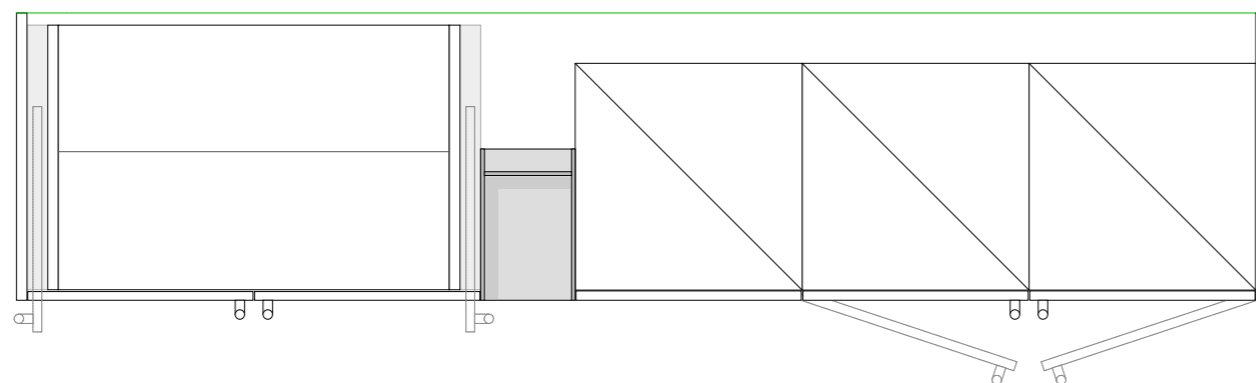

BoffiEXPO

CLIENTE: NOBILI ARREDAMENTI
LOCALITA': BUSTO ARSIZIO