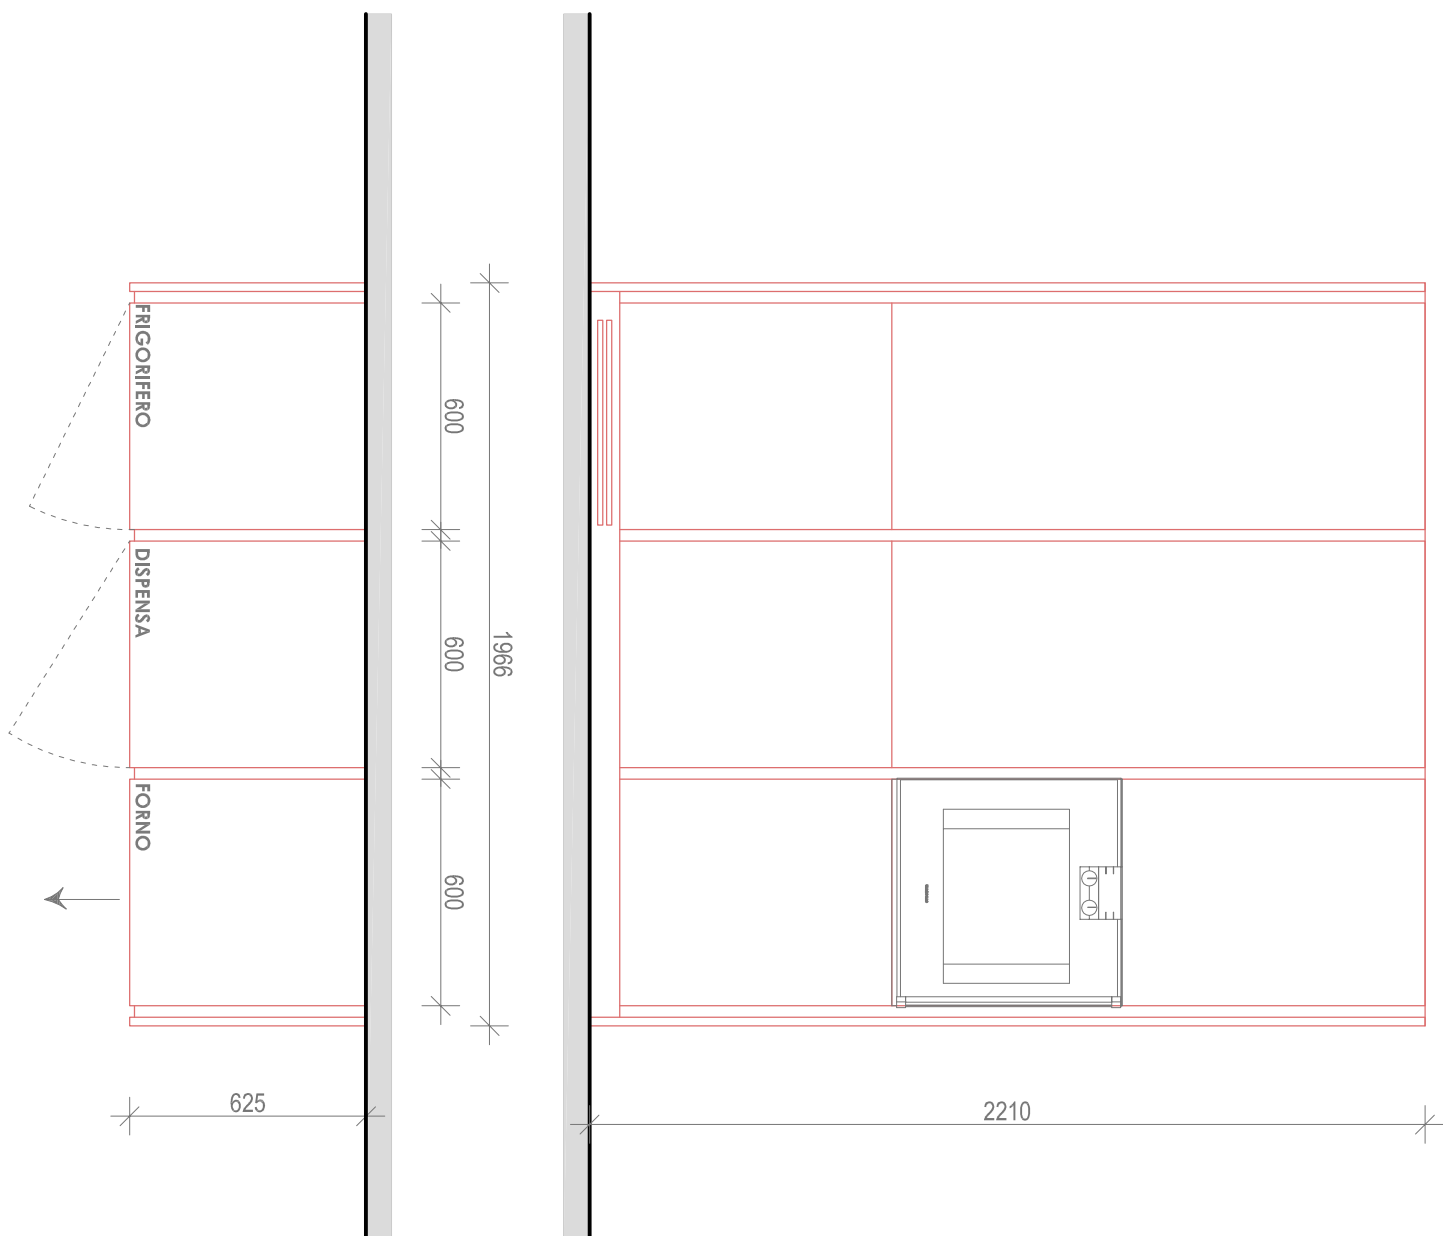

Sede
Castellina di Soragna • Pr
tel. 0524.598003

Show Room
via Garibaldi, 35/a • Parma
tel. 0521.236806

FARABOLI
ARREDAMENTI

www.faraboli.it
arredamenti@faraboli.it

DESCRIZIONE TAVOLA:
Boffi Colonne X1LA
CLIENTE:
RIF. DE CLUB

SCALA:
1/20
30.04.15

Pianta e prospetto

1

NON È POSSIBILE CONSEGNARE O RIPRODURRE, ANCHE PARZIALMENTE, QUESTO PRODOTTO SENZA ESPLICITTA AUTORIZZAZIONE.